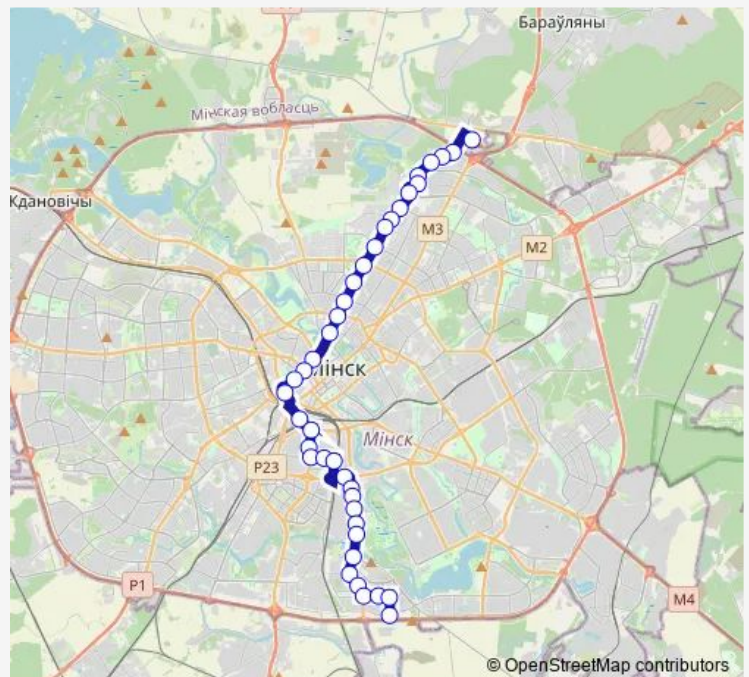

Козыревская

Володько

Воронянского

Левкова

Ковальская Слобода

Детская библиотека №4

Жуковского

улица Льва Толстого

Friday 06:36-18:03

Saturday 06:48-18:36

Sunday 06:48-18:36

Route info

Direction: ДС Лошица-2

Stops: 42

Trip Duration: 1 hour 11 min

1346

BusMaps

Мясникова

Романовская Слобода

ст.м. Немига

Оперный театр

Коммунистическая

просп. Машерова

Веры Хоружей

парк Дружбы Народов

площадь Бангалор

Сурганова

Некрасова

Измайловская

Базисная

Лукьяновича

Никитина