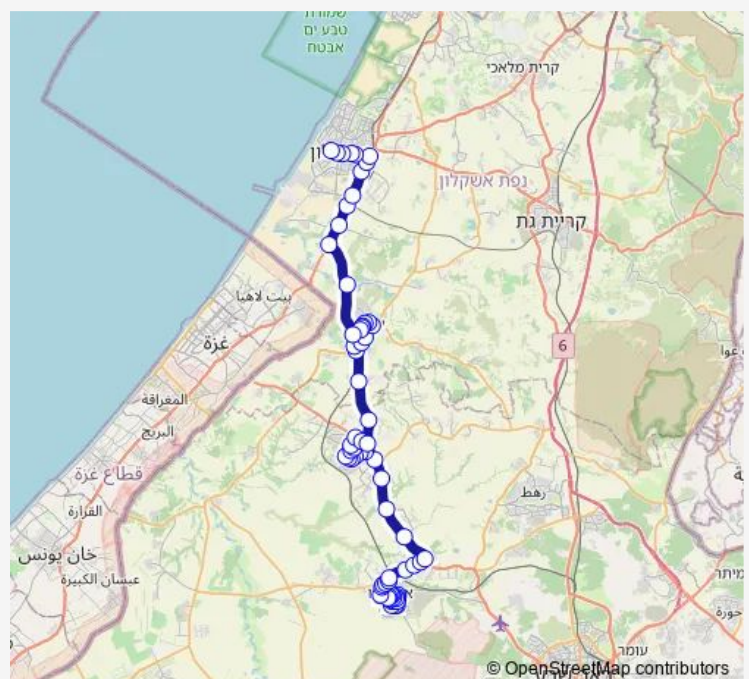

קיבוץ גלויות/חיים חורי

מכבי אש

הרצל/קיבוץ גלויות

Route schedule

מסוף פארק אופקים — ת.מרכזית אשקלון/הורדה

Monday	06:00-19:10
Tuesday	06:00-19:10
Wednesday	06:00-19:10
Thursday	06:00-19:10
Friday	—
Saturday	—
Sunday	06:00-19:10

Route info

Direction: מסוף פארק אופקים

Stops: 68

Trip Duration: 1 hour 21 min

ת. מרכזית אשקלון רציפים/בינעירוני-אשקלון <-> פארק אופקים-אופקים-#1

צומת אופקים

בטחה/כניסה ראשית

גילת/בטחה

גילת/כניסה ראשית

צומת גילת לצפון

עוף הנגב

צומת תדהר

צומת שיבולים

צומת הגדי לצפון

שדרות ירושלים/יוסף סמלו

שדרות ירושלים/הרמב"ם

שד. ים/חי טייב

שד. ירושלים/בית וגן

שדרות ירושלים/הרב צבאן

הרב חזני/שדרות ירושלים

הרב גרשונוביץ'/חיל אוויר

'דרכי רפאל/הרב גרשונוביץ'

דרכי רפאל/קהילת יעקב

צומת נתיבות מערב