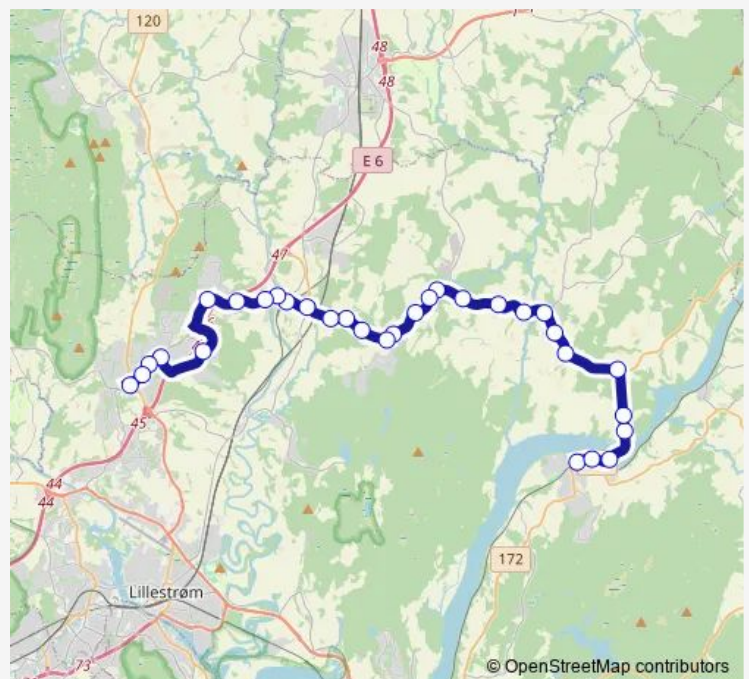

Heggedalsveien

Nedre Valsringen

Øvre Valsringen

Valsporten

Sørum skole

Fallbrauta

Lørenfallet

Bæregveien

Yssen

Drege

Frogner bedehus

Route schedule

Sørumsand stasjon — Skedsmokorset

Monday	05:21-00:51 ⁺¹
Tuesday	05:21-00:51 ⁺¹
Wednesday	05:21-00:51 ⁺¹
Thursday	05:21-00:51 ⁺¹
Friday	05:21-00:51 ⁺¹
Saturday	05:51-00:51 ⁺¹
Sunday	06:51-00:51 ⁺¹

Route info

Direction: Sørumsand stasjon

Stops: 31

Trip Duration: 0 hour 38 min

365 — Sørumsand - Frogner - Skedsmokorset

Frogner stasjon

Frogner sentrum

Frogner bru

Høybo

Fjellbo

Søndre Berger

Lurudveien

Industriveien

Hestefaret

Skedsmokorset

Direction