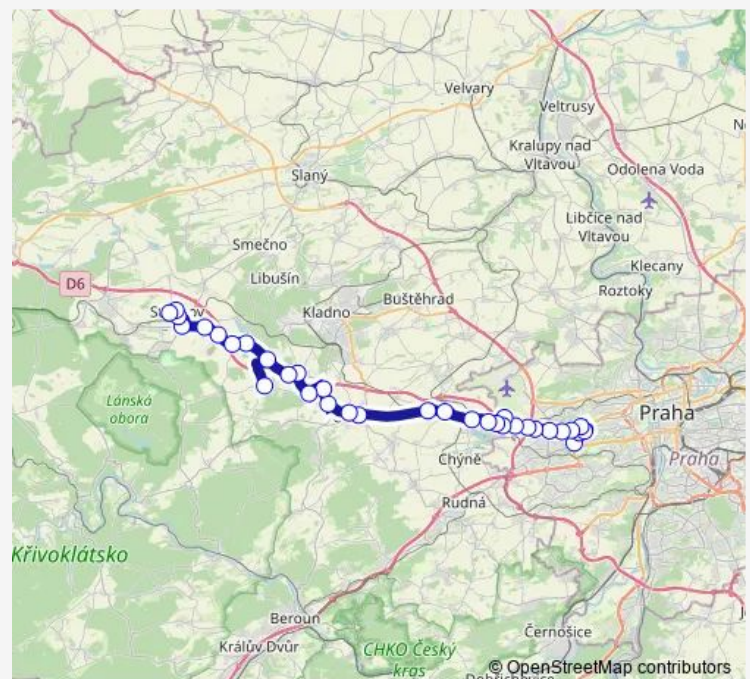

### Direction

Motol — Stochov, nám.

34 stops

[Open route schedule](#)

- Motol
- Nemocnice Motol
- Šafránecká
- Obora Hvězda
- Malý Břevnov
- Bílá Hora
- Ruzyňský hřbitov
- Zadní Jiviny
- Na Hůrce
- Hostivice, Palouky
- Hostivice, K Dálnici
- Hostivice, Průmyslová
- Hostivice, Nouzov
- Hostivice, centrum
- Hostivice, Jeneček
- Jeneč
- Jeneč, vysílací středisko
- Unhošť, Nám.
- Unhošť, Karlovarská
- Kyšice
- Braškov

### Route schedule

Motol — Stochov, nám.

Monday	05:15-00:25 <sup>+1</sup>
Tuesday	05:15-00:25 <sup>+1</sup>
Wednesday	05:15-00:25 <sup>+1</sup>
Thursday	05:15-00:25 <sup>+1</sup>
Friday	05:15-00:25 <sup>+1</sup>
Saturday	06:00-22:30
Sunday	06:00-22:30

### Route info

Direction: Motol

Stops: 34

Trip Duration: 1 hour 24 min

Braškov,Valdek

Velká Dobrá

Velká Dobrá,škola

Doksy