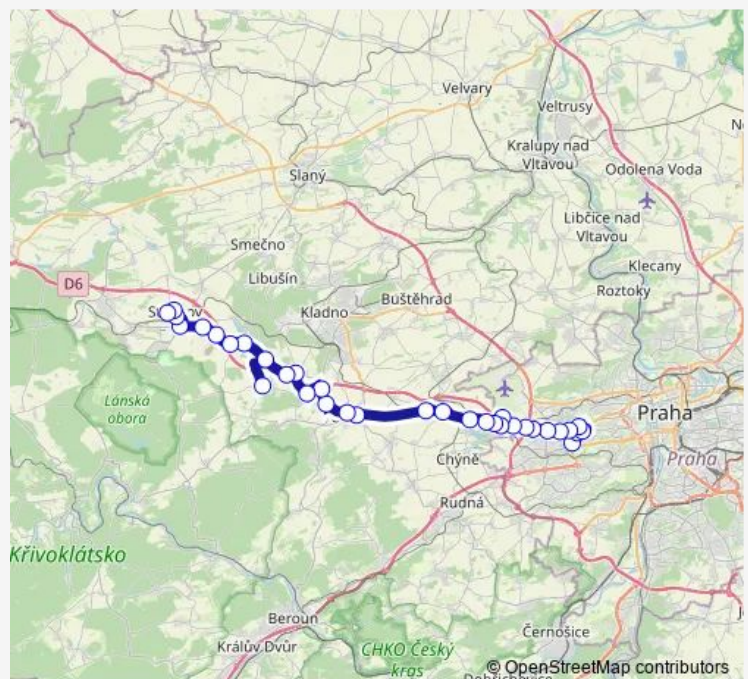

Direction

Motol — Stochov, nám.

34 stops

[Open route schedule](#)

- Motol
- Nemocnice Motol
- Šafránecká
- Obora Hvězda
- Malý Břevnov
- Bílá Hora
- Ruzyňský hřbitov
- Zadní Jiviny
- Na Hůrce
- Hostivice, Palouky
- Hostivice, K Dálnici
- Hostivice, Průmyslová
- Hostivice, Nouzov
- Hostivice, centrum
- Hostivice, Jeneček
- Jeneč
- Jeneč, vysílací středisko
- Unhošť, Nám.
- Unhošť, Karlovarská
- Kyšice
- Braškov

Route schedule

Motol — Stochov, nám.

Monday	05:15-00:25 ⁺¹
Tuesday	05:15-00:25 ⁺¹
Wednesday	05:15-00:25 ⁺¹
Thursday	05:15-00:25 ⁺¹
Friday	05:15-00:25 ⁺¹
Saturday	06:00-22:30
Sunday	06:00-22:30

Route info

Direction: Motol

Stops: 34

Trip Duration: 1 hour 24 min

Braškov,Valdek

Velká Dobrá

Velká Dobrá,škola

Doksy

Družec,náměstí

Thursday 04:07-22:49

Friday 04:07-22:49

Saturday 04:51-21:04

Sunday 04:51-21:04

Route info

Direction: Stochov,nám.

Stops: 36

Trip Duration: 1 hour 18 min