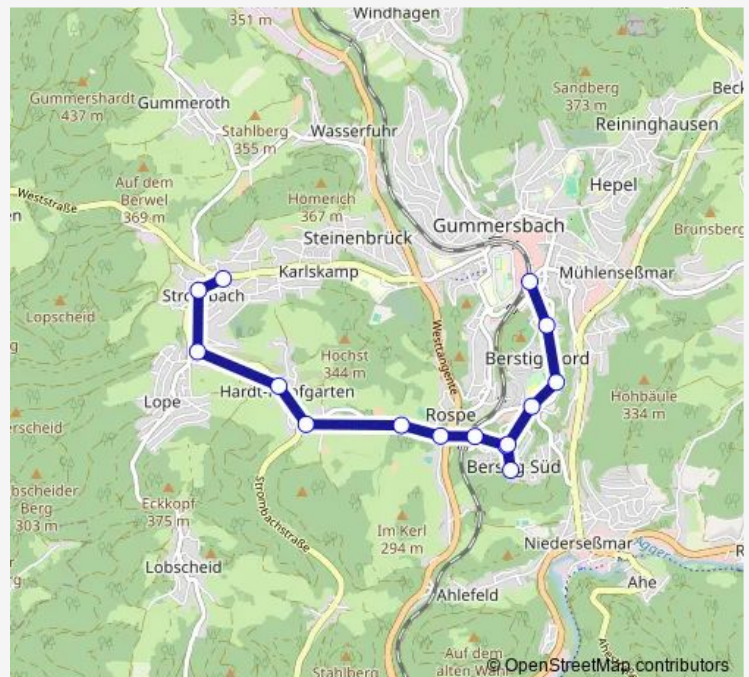

Direction

Gummersbach Bf — Gummersbach Strombach Weststr.

15 stops

[Open route schedule](#)

Gummersbach Bf

Gummersbach Kalversiefen

Gummersbach Kreiskrankenhaus

Gummersbach Albert-Schweitzer-Platz

Gummersbach Strombach Vor der Hardt

Gummersbach Strombach Hanfgarten

Gummersbach Strombach Siebenbürgersiedlung

Gummersbach Strombach Mitte

Gummersbach Strombach Weststr.

Route schedule

Gummersbach Bf — Gummersbach Strombach Weststr.

Direction: Gummersbach Bf

Stops: 15

Trip Duration: 0 hour 20 min

Direction

Gummersbach Strombach Weststr. — Gummersbach Bf

15 stops

[Open route schedule](#)

Gummersbach Strombach Weststr.
Gummersbach Strombach Mitte
Gummersbach Strombach Siebenbürgersiedlung
Gummersbach Strombach Hanfgarten
Gummersbach Strombach Vor der Hardt
Gummersbach Strombach Hardtstr.
Gummersbach Rospe Tabbert
Gummersbach An der Burt
Gummersbach Niederseßmar Madame-Curie-Str.
Gummersbach Niederseßmar Auf dem Bühlerhahn
Gummersbach Niederseßmar Madame-Curie-Str.
Gummersbach Albert-Schweitzer-Platz
Gummersbach Kreiskrankenhaus
Gummersbach Kalversiefen
Gummersbach Bf

Route schedule

Gummersbach Strombach Weststr. — Gummersbach Bf

Monday	05:59-17:59
Tuesday	05:59-17:59
Wednesday	05:59-17:59
Thursday	05:59-17:59
Friday	05:59-17:59
Saturday	09:17-13:47
Sunday	—

Route info