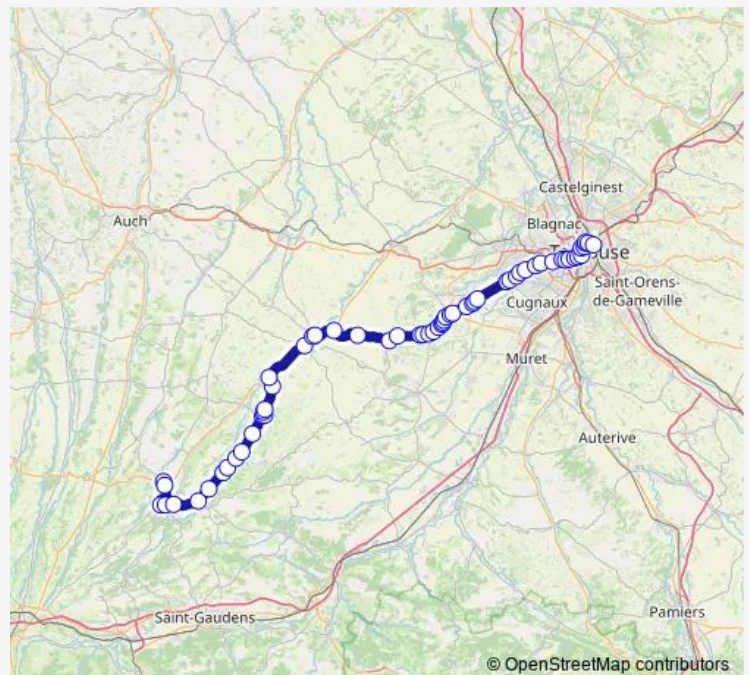

Fonsorbes - Cimetière

Route schedule

TOULOUSE - Gare Routière — Lombez - Stade / Gendarmerie

Monday	17:00-18:30
Tuesday	09:00-18:30
Wednesday	09:00-18:30
Thursday	09:00-18:30
Friday	09:00-18:30
Saturday	—
Sunday	—

Route info

Direction: TOULOUSE - Gare Routière

Stops: 44

Trip Duration: 1 hour 45 min

365 — Boulogne-sur-Gesse - Samatan - Toulouse

Fonsorbes - 11 Novembre 1918

Fonsorbes - Bénech

Fonsorbes - Cantegraille