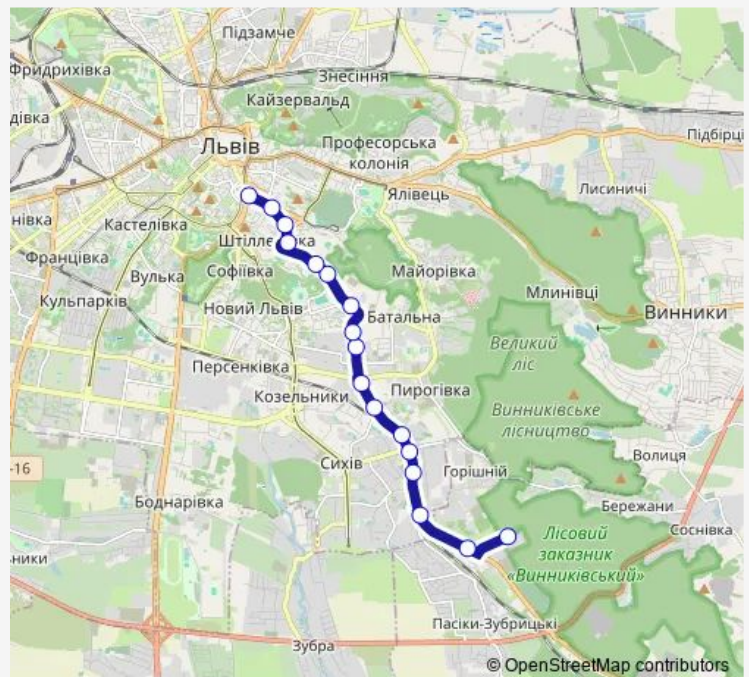

Дністерська (224)

Липова Алея (223)

Керченська (222)

Водогінна (221)

Львівводоканал (220)

Вагилевича (779)

Шота Руставелі (218)

**Route schedule**

Пульмонологічний центр (390) — Шота Руставелі (218)

Monday 07:12-19:52

Tuesday 07:12-19:52

Wednesday 07:12-19:52

Thursday 07:12-19:52

Friday 07:12-19:52

Saturday 07:12-20:26

Sunday 07:12-20:26

**Route info**

Direction: Пульмонологічний центр (390)

Stops: 17

Trp Duration: 0 hour 34 min

Тр31 — Шота Руставелі - Пульмонологічний центр

## Direction

Шота Руставелі (291) — Пульмонологічний центр (390-01)

19 stops

[Open route schedule](#)

Шота Руставелі (291)

Вагилевича (780)

Львівводоканал (219)

Водогінна (24)