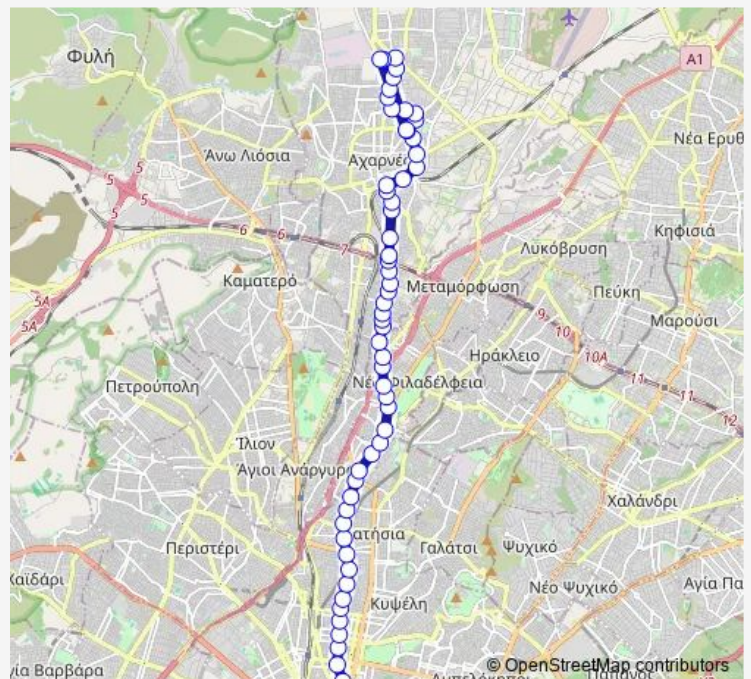

Saturday 05:35-23:50

Sunday 06:00-23:50

**Route info**

Direction: Αφετηρια

Stops: 57

Trip Duration: 0 hour 55 min

Γ9 — Χαλκοκονδυλη - Κ. Μυλοσ - Αχαρναι

Αστυνομια