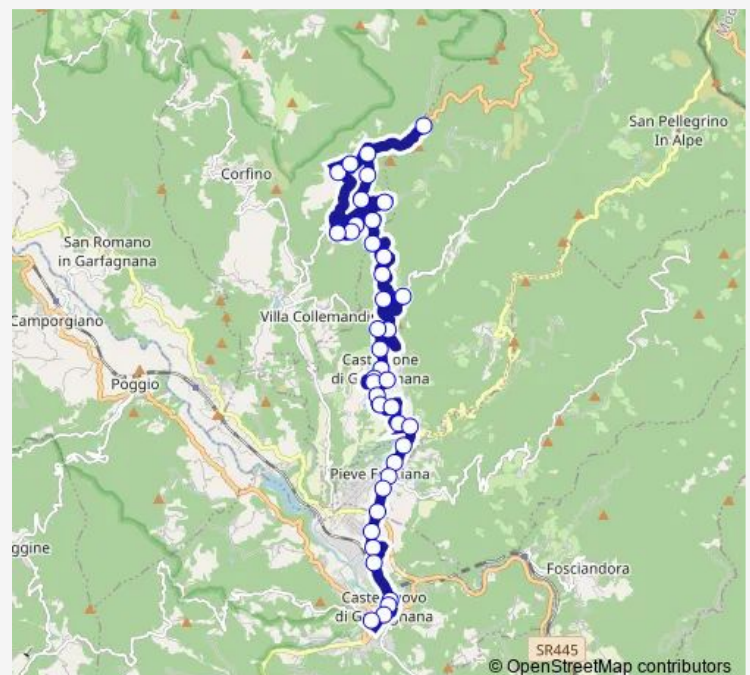

Ss.324 Canalecchia

Bivio Sillico 2

Ss.324 Loc. La Croce

Ss.324 Bv.Chiozza

Ss.324 Loc.Selvatelle

Ss.324

Ss.324 Loc.Vignaccia

Ss.324 La Crocetta

Ss.324 Bv.Casa Liana

Ss.324 Bv.Mulini

Ss.324 Ex Mattatoio

Route schedule

Repubblica 2 — Castiglione Garfagnana 2

Monday	13:05
Tuesday	13:05
Wednesday	13:05
Thursday	13:05
Friday	13:05
Saturday	13:05
Sunday	—

Route info

Direction: Repubblica 2

Stops: 22

Trip Duration: 0 hour 25 min

E56 — Passo Radici-Massasassorosso-Cerageto-Castiglione-P.Fosciana-Castelnuovo

Direction

Passo Radici 1 — Villa Collemandina 2

34 stops