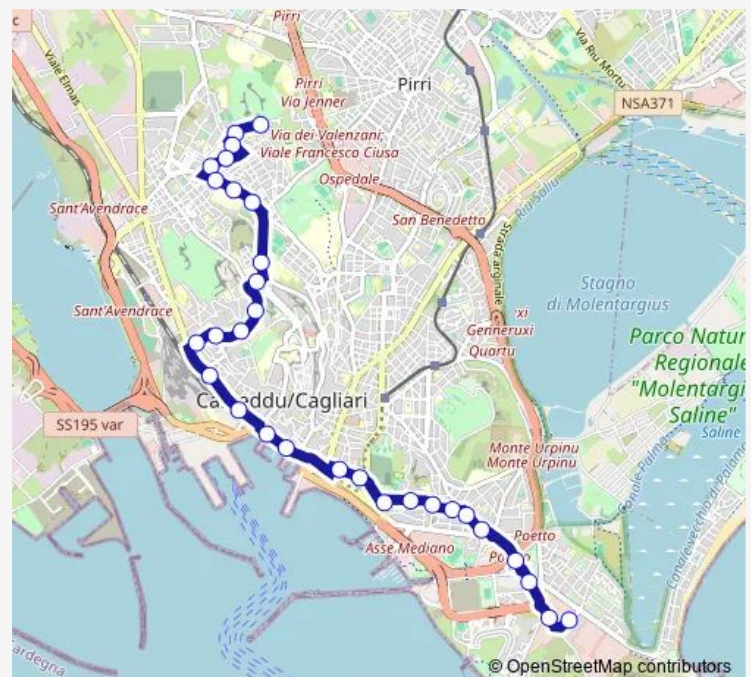

Direction

Cinquini (parco San Michele) — Vergine di Lluc (capolinea 5)

30 stops

[Open route schedule](#)

- Cinquini (parco San Michele)
- Cinquini (fronte via da Paganello)
- Cornalias (ang. via Brianza)
- Quirra (fronte mercato)
- Ciociarra (fronte via Nebida)
- Is Mirrionis (ang. via Timavo)
- Is Mirrionis (Ospedale)
- Is Mirrionis (Chiesa)
- Is Mirrionis (fronte Magistero)
- d'Armi (Ingegneria)
- Merello (ang. via Vittorio Veneto)
- Merello (ang. via Oslavia)
- De Magistris (Teatro Massimo)
- Sauro (uffici comunali)
- Trieste (fronte Assessorato Ras)
- Roma (Stazione Fs)
- Roma (Molo Sanità)
- Roma (Molo Dogana)
- Bonaria (Banco di Sardegna)
- Bonaria (Banca Cis)
- Bonaria (fronte Basilica)

Route schedule

Cinquini (parco San Michele) — Vergine di Lluc (capolinea 5)

Monday	05:17-23:10
Tuesday	05:17-23:10
Wednesday	05:17-23:10
Thursday	05:17-23:10
Friday	05:17-23:10
Saturday	05:17-23:10
Sunday	06:05-23:15

Route info

Direction: Cinquini (parco San Michele)

Stops: 30

Trip Duration: 0 hour 28 min

Milano (ang. via Genova)

Milano (ang. via Messina)

Milano (ang. via Arezzo)

della Pineta (ang. via Firenze)

Friday 05:11-23:30

Saturday 05:11-23:30

Sunday 06:03-23:30

Route info

Direction: Vergine di Lluc (capolinea 5)

Stops: 29

Trip Duration: 0 hour 33 min

Cadello (ang. via dei Falletti)