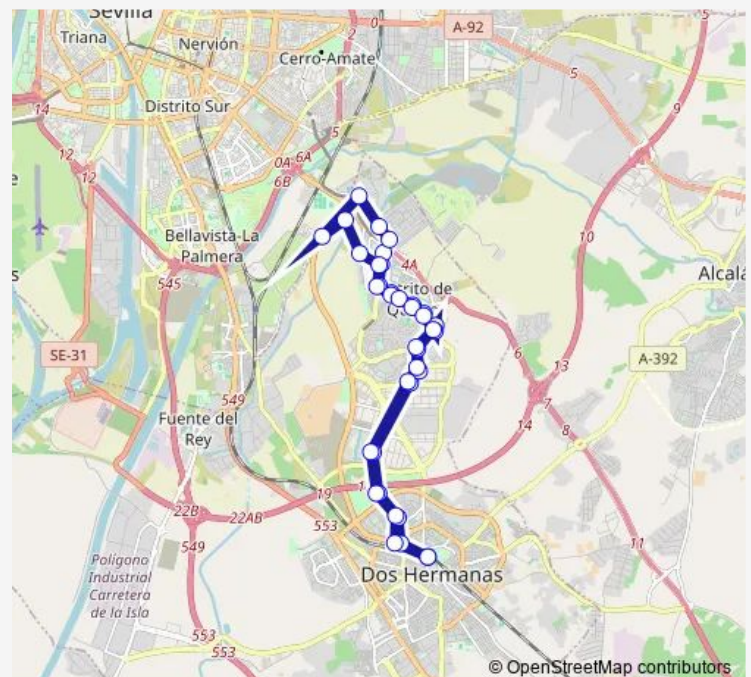

Direction

Plaza del Arenal (Renfe) — Plaza del Arenal (Renfe)

37 stops

[Open route schedule](#)

Plaza del Arenal (Renfe)

Avda. de Sevilla (Venta Las Palmas)

Luis Cernuda (Pza. Garcia Lorca)

Avda. Adolfo Suarez (Parque Forestal)

Historiador Juan Manzano (cruce Fdo. Magallanes)

Upo

Avda. Rectora Rosario Valpuesta (Comandancia Guardia Civil)

Vía Flaminia (IES Hermanos Machado)

Route schedule

Plaza del Arenal (Renfe) — Plaza del Arenal (Renfe)

Monday —

Tuesday —

Wednesday —

Thursday 09:00-21:30

Friday 07:00-21:30

Saturday —

Sunday —

Route info

Direction: Plaza del Arenal (Renfe)

Stops: 37

Trip Duration: 0 hour 0 min

Linea 5

BusMaps

Avda. Madre Paula Montalt (glorieta Viriato)

Avda. de Montequinto (burguer)

Avda. de Montequinto (Multicines)