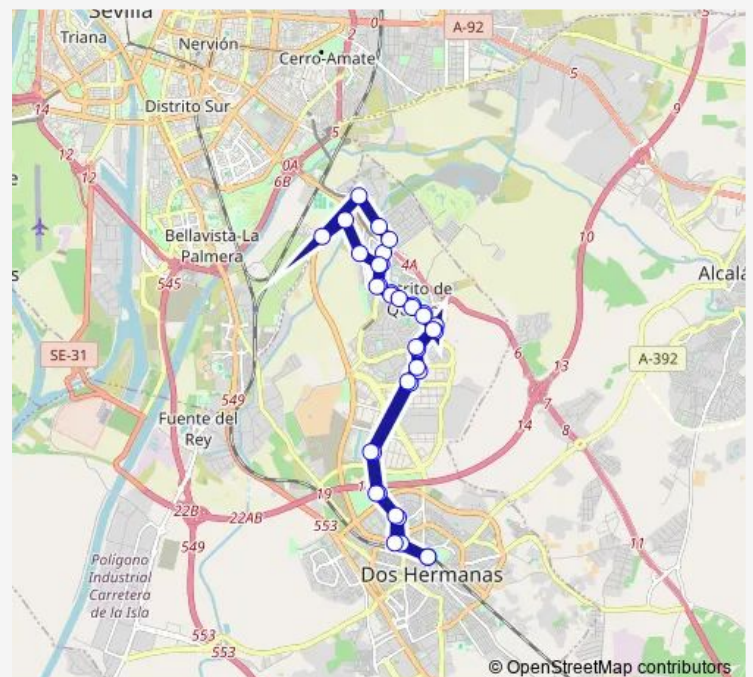

### Direction

Plaza del Arenal (Renfe) — Plaza del Arenal (Renfe)

37 stops

[Open route schedule](#)

Plaza del Arenal (Renfe)

Avda. de Sevilla (Venta Las Palmas)

Luis Cernuda (Pza. Garcia Lorca)

Avda. Adolfo Suarez (Parque Forestal)

Historiador Juan Manzano (cruce Fdo. Magallanes)

Upo

Avda. Rectora Rosario Valpuesta (Comandancia Guardia Civil)

Vía Flaminia (IES Hermanos Machado)

### Route schedule

Plaza del Arenal (Renfe) — Plaza del Arenal (Renfe)

Monday	—
Tuesday	—
Wednesday	—
Thursday	—
Friday	07:00-21:30
Saturday	08:00-23:00
Sunday	—

### Route info

Direction: Plaza del Arenal (Renfe)

Stops: 37

Trip Duration: 0 hour 0 min

Avda. Madre Paula Montalt (glorieta Viriato)

Avda. de Montequinto (burguer)

Avda. de Montequinto (Multicines)

Parque de los Pinos