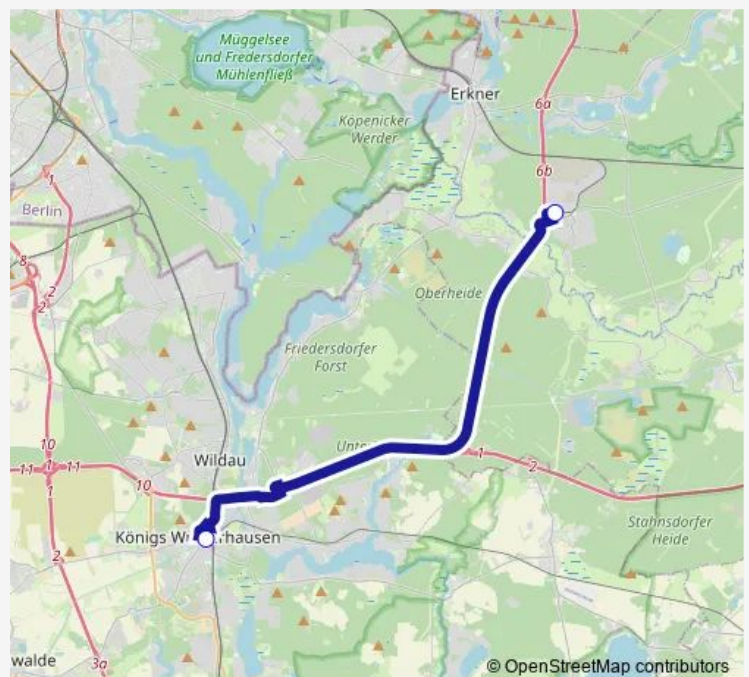

Bus T3

[Go to website](#)

Direction

Fangschleuse, Tesla Süd Bhf — S Königs Wusterhausen Bhf

2 stops

[Open route schedule](#)

Fangschleuse, Tesla Süd Bhf

S Königs Wusterhausen Bhf

Route schedule

Fangschleuse, Tesla Süd Bhf — S Königs Wusterhausen Bhf

Monday 05:46-23:19

Tuesday 05:46-23:19

Wednesday 05:46-23:19

Thursday 05:46-23:19

Friday 05:46-23:19

Saturday 06:19-23:19

Sunday 06:19-23:19

Route info

Direction: Fangschleuse, Tesla Süd Bhf

Stops: 2

Trip Duration: 0 hour 26 min

■ T3

Direction

S Königs Wusterhausen Bhf — Fangschleuse, Tesla Süd Bhf

2 stops

[Open route schedule](#)

S Königs Wusterhausen Bhf

Fangschleuse, Tesla Süd Bhf

Route schedule

S Königs Wusterhausen Bhf — Fangschleuse, Tesla Süd Bhf

Monday 05:12-22:46

Tuesday 05:12-22:46