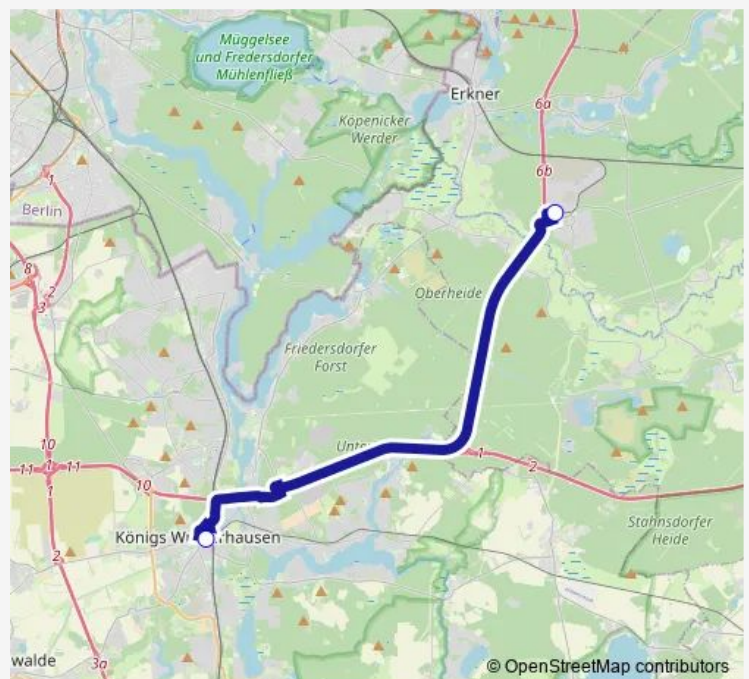

Direction

Fangschleuse, Tesla Süd Bhf — S Königs Wusterhausen Bhf

2 stops

[Open route schedule](#)

Fangschleuse, Tesla Süd Bhf

S Königs Wusterhausen Bhf

Route schedule

Fangschleuse, Tesla Süd Bhf — S Königs Wusterhausen Bhf

Monday 05:46-23:19

Tuesday 05:46-23:19

Wednesday 05:46-23:19

Thursday 05:46-23:19

Friday 05:46-23:19

Saturday 06:19-23:19

Sunday 06:19-23:19

Route info

Direction: Fangschleuse, Tesla Süd Bhf

Stops: 2

Trip Duration: 0 hour 26 min

Direction

S Königs Wusterhausen Bhf — Fangschleuse, Tesla Süd Bhf

2 stops

[Open route schedule](#)

S Königs Wusterhausen Bhf

Fangschleuse, Tesla Süd Bhf

Route schedule

S Königs Wusterhausen Bhf — Fangschleuse, Tesla Süd Bhf

Monday 05:12-22:46

Tuesday 05:12-22:46

Wednesday 05:12-22:46

Thursday 05:12-22:46

Friday 05:12-22:46