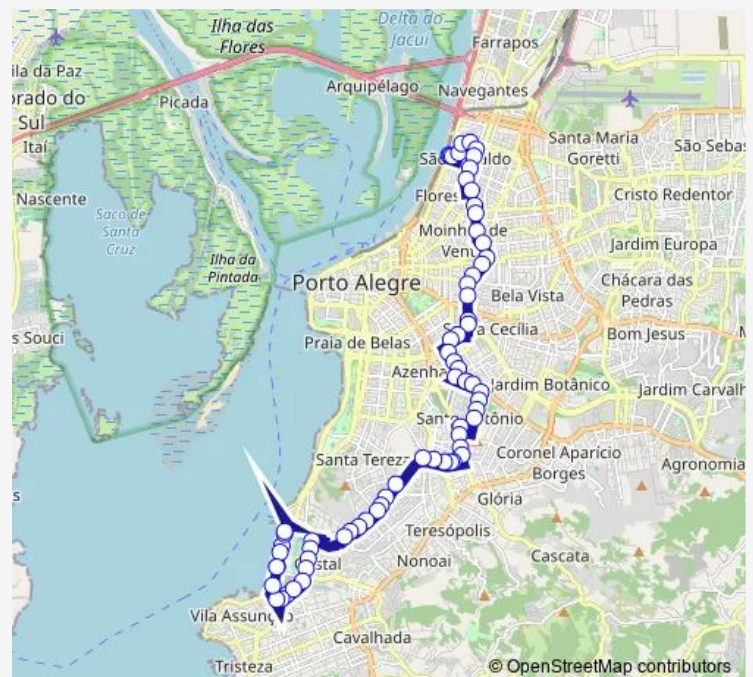

### Route schedule

Padre Cacique DF 3116 — VOLUNTARIOS DA PATRIA ESTACAO SAO PEDRO

Monday 05:20-23:51

Tuesday 05:20-23:51

Wednesday 05:20-23:51

Thursday 05:20-23:51

Friday 05:20-23:51

Saturday 05:45-23:57

### Route info

Direction: Padre Cacique DF 3116

Stops: 65

Trip Duration: 0 hour 40 min

T3 — Transversal 3

Cruzeiro DO SUL 1960

Cruzeiro DO SUL 1752

Cruzeiro DO SUL 1560