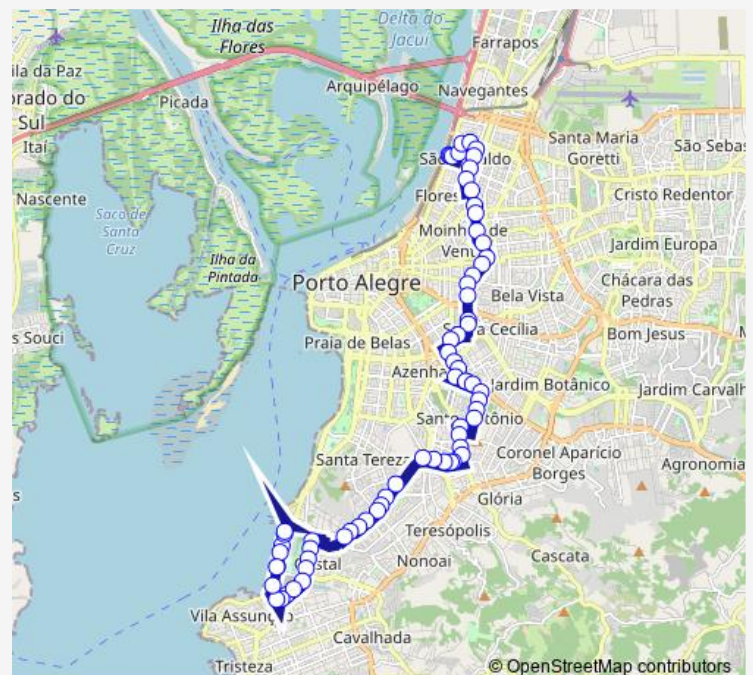

### Route schedule

Padre Cacique DF 3116 — Voluntarios DA Patria Estacao SAO Pedro

Monday 05:20-23:51

Tuesday 05:20-23:51

Wednesday 05:20-23:51

Thursday 05:20-23:51

Friday 05:20-23:51

Saturday 05:45-23:57

### Route info

Direction: Padre Cacique DF 3116

Stops: 65

Trip Duration: 0 hour 45 min

T3 — Transversal 3

Cruzeiro DO SUL 1960

Cruzeiro DO SUL 1752

Cruzeiro DO SUL 1560