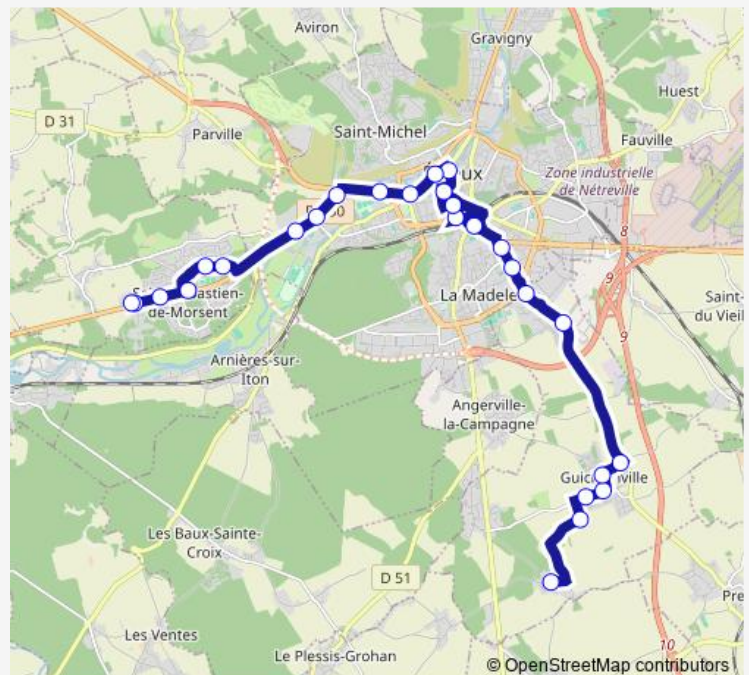

Quinconces

Hôpital de Navarre

Vallon Fleuri

Boumerang

Route Nationale

Moineaux

Rouges Gorges

Haut Péan

Route schedule

Lycée Senghor — Jardins d'Alice

Monday 17:05

Tuesday 17:05

Wednesday 12:35-13:05

Thursday 17:05

Friday 17:05

Saturday 12:35-13:05

Sunday —

Route info

Direction: Lycée Senghor

Stops: 20

Trip Duration: 0 hour 32 min

Direction

Haut Péan — Immaculée

9 stops

[Open route schedule](#)

Haut Péan

Clos Centre

Clos Nord

Mairie St Sébastien

Boumerang

Vallon Fleuri

Hôpital de Navarre