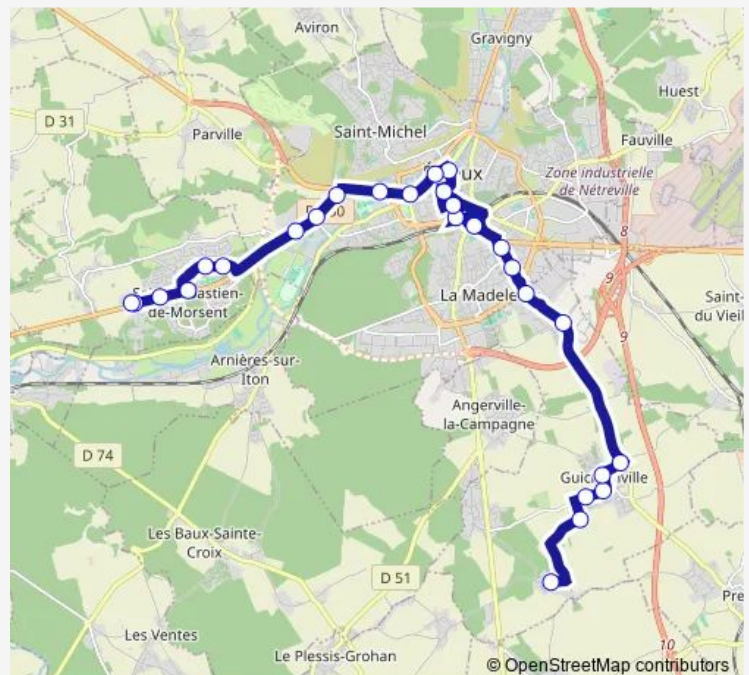

Quinconces

Hôpital de Navarre

Vallon Fleuri

Boumerang

Route Nationale

Moineaux

Rouges Gorges

Haut Péan

Route schedule

Lycée Senghor — Jardins d'Alice

Monday 17:05

Tuesday 17:05

Wednesday 12:35-13:05

Thursday 17:05

Friday 17:05

Saturday 12:35-13:05

Sunday —

Route info

Direction: Lycée Senghor

Stops: 20

Trip Duration: 0 hour 32 min

Direction

Haut Péan — Immaculée

9 stops

[Open route schedule](#)

Haut Péan

Clos Centre

Clos Nord

Mairie St Sébastien

Boumerang

Vallon Fleuri

Hôpital de Navarre