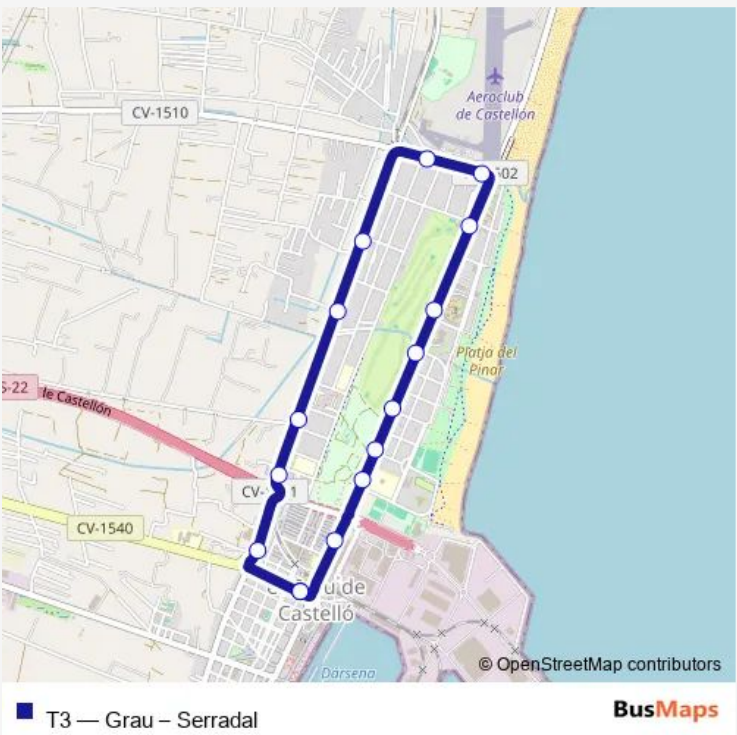

Bus T3 Grau – Serradal

[Go to website](#)

Direction
 Rotonda Centenari (front) [Castelló de la Plana] — Roton-
 da Centenari (front) [Castelló de la Plana]

16 stops

[Open route schedule](#)

- Rotonda Centenari (front) [Castelló de la Plana]
- Camí Serradal 10 [Castelló de la Plana]
- Camí Serradal (front esglèsia Sant Pau) [Castelló de la Plana]
- camí Serradal-Pinar Golf [Castelló de la Plana]
- Camí Serradal (Urb. Portes del Pinar) [Castelló de la Plana]
- Camí Serradal 300 [Castelló de la Plana]
- Camí mascarar 5 [Castelló de la Plana]
- Camçi Mascarat (Urb. Ciutat Jardí) [Castelló de la Plana]
- Av. Ferrandis Salvador, front 64 - H. del Golf [Castelló de la Plana]
- av. Ferrandis Salvador - front 50 [Castelló de la Plana]
- Av. Ferrandis Salvador, front 44 - Geriàtric [Castelló de la Plana]
- av. Ferrandis Salvador - front 26 [Castelló de la Plana]
- av. Ferrandis Salvador - front 10 [Castelló de la Plana]
- Av. Ferrandis Salvador - front E. Hosteleria [Castelló de la Plana]
- av. Ferrandis Salvador - front Cabo de Gata [Castelló de la Plana]
- Rotonda Centenari (front) [Castelló de la Plana]

Route schedule
 Rotonda Centenari (front) [Castelló de la Plana] — Roton-
 da Centenari (front) [Castelló de la Plana]

Monday	06:48-22:30
Tuesday	06:48-22:30
Wednesday	06:48-22:30
Thursday	06:48-22:30
Friday	06:48-22:30
Saturday	08:00-22:24
Sunday	08:00-22:24

Route info
 Direction: Rotonda Centenari (front) [Castelló de la Plana]
 Stops: 16
 Trip Duration: 0 hour 17 min

T3 Bus time schedules and route maps are available in an offline PDF at busmaps.com. Use the busmaps.com website to see live bus times, train schedule or subway schedule, and step-by-step directions for all public transit in Castello de la Plana