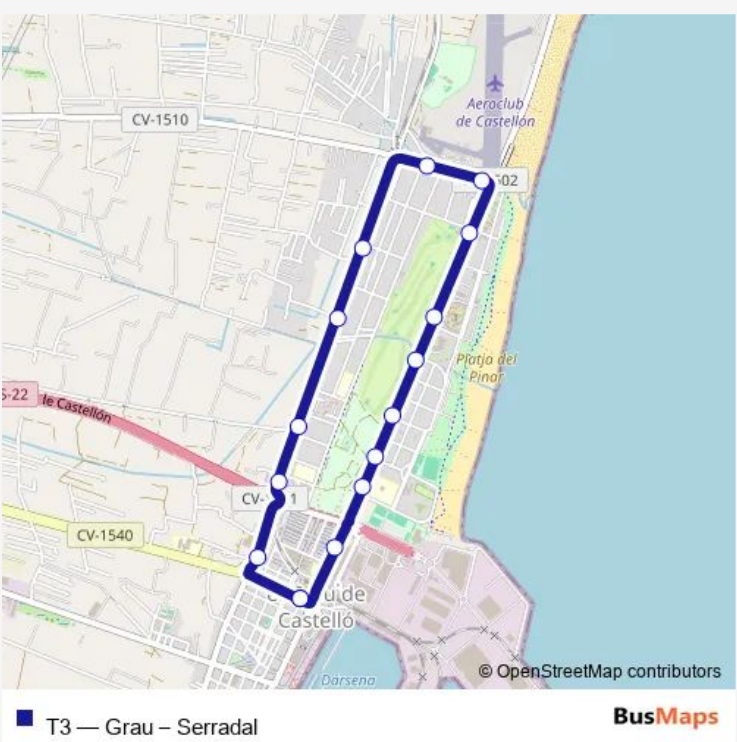

Bus T3 Grau – Serradal

[Go to website](#)

Direction
 Rotonda Centenari (front) [Castelló de la Plana] — Roton-
 da Centenari (front) [Castelló de la Plana]

16 stops

[Open route schedule](#)

- Rotonda Centenari (front) [Castelló de la Plana]
- Camí Serradal 10 [Castelló de la Plana]
- Camí Serradal (front esglèsia Sant Pau) [Castelló de la Plana]
- camí Serradal-Pinar Golf [Castelló de la Plana]
- Camí Serradal (Urb. Portes del Pinar) [Castelló de la Plana]
- Camí Serradal 300 [Castelló de la Plana]
- Camí mascarar 5 [Castelló de la Plana]
- Camçi Mascarat (Urb. Ciutat Jardí) [Castelló de la Plana]
- Av. Ferrandis Salvador, front 64 - H. del Golf [Castelló de la Plana]
- av. Ferrandis Salvador - front 50 [Castelló de la Plana]
- Av. Ferrandis Salvador, front 44 - Geriàtric [Castelló de la Plana]
- av. Ferrandis Salvador - front 26 [Castelló de la Plana]
- av. Ferrandis Salvador - front 10 [Castelló de la Plana]
- Av. Ferrandis Salvador - front E. Hosteleria [Castelló de la Plana]
- av. Ferrandis Salvador - front Cabo de Gata [Castelló de la Plana]
- Rotonda Centenari (front) [Castelló de la Plana]

Route schedule
 Rotonda Centenari (front) [Castelló de la Plana] — Roton-
 da Centenari (front) [Castelló de la Plana]

Monday	06:48-22:30
Tuesday	06:48-22:30
Wednesday	06:48-22:30
Thursday	06:48-22:30
Friday	06:48-22:30
Saturday	08:00-22:24
Sunday	08:00-22:24

Route info
 Direction: Rotonda Centenari (front) [Castelló de la Plana]
 Stops: 16
 Trip Duration: 0 hour 17 min

T3 Bus time schedules and route maps are available in an offline PDF at busmaps.com. Use the busmaps.com website to see live bus times, train schedule or subway schedule, and step-by-step directions for all public transit in Castello de la Plana