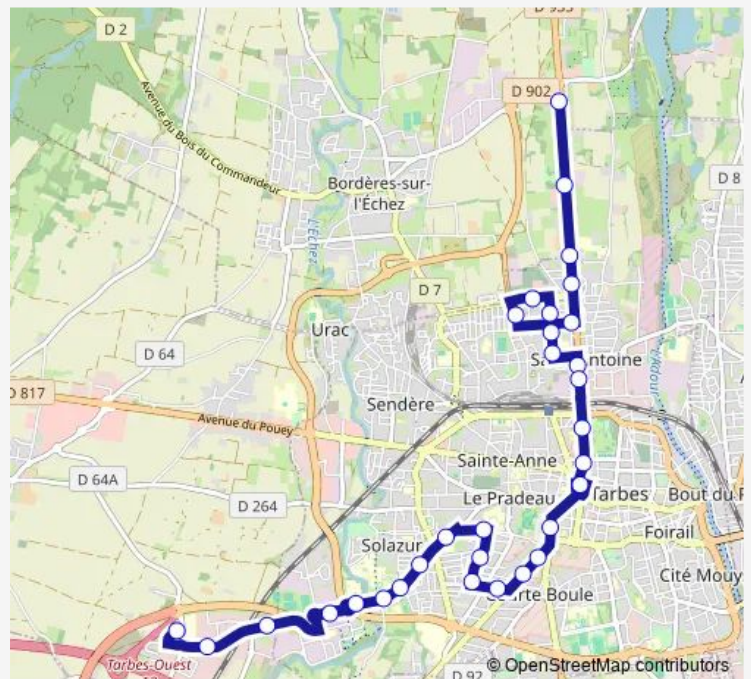

[Go to website](#)

**Direction**  
Isaby — Bazet - Mairie

31 stops

[Open route schedule](#)

- Isaby
- ZAC Pyrénées
- Route de Juillan
- Bastillac
- Lycée Lautréamont
- Résidence Etudiants
- Eni
- Meissonnier
- Utrillo
- Tassigny
- Lycée Saint-Pierre
- Lycée Dupuy
- Delacroix
- Greuze
- Ecole Moulin
- Pôle Emploi - Briand
- Allées Leclerc
- Verdun
- Barère
- Clarac
- Arsenal

### Route schedule

Isaby — Bazet - Mairie

Monday	07:12-17:52
Tuesday	07:12-17:52
Wednesday	07:12-17:52
Thursday	07:12-17:52
Friday	07:12-17:52
Saturday	07:12-17:52
Sunday	—

### Route info

Direction: Isaby

Stops: 31

Trip Duration: 0 hour 40 min

T3 — Bazet - Mairie <> Bastillac

Saint-Antoine

Providence

Tamaris

## Direction

Bazet - Mairie — Bastillac

24 stops

[Open route schedule](#)

Bazet - Mairie

Rosiers

Route Bours

Route Bordeaux