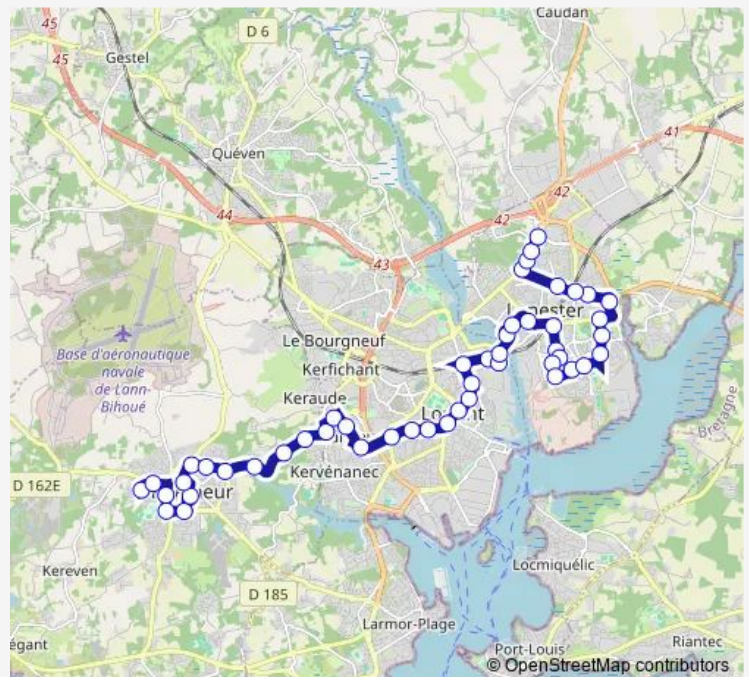

Sécurité Sociale

Route schedule

Les Pins — Parc des Expositions

Monday 05:44-20:40

Tuesday 05:44-20:40

Wednesday 05:44-20:40

Thursday 05:44-20:40

Friday 05:44-24:00

Saturday 05:45-24:00

Sunday 09:11-19:00

Route info

Direction: Les Pins

Stops: 49

Trip Duration: 0 hour 54 min

T3 — Ploemeur Les Pins - Lanester Parc des Expositions

Faouëdic

Alsace Lorraine

Chazelles-Hôpital

Gare d'Echanges

Melun

Rives du Scorff

Ville en Bois

Quai Péri

Général Leclerc

Sunday 09:13-19:16

Route info

Direction: Parc des Expositions

Stops: 49

Trip Duration: 0 hour 56 min

Chazelles-Hôpital

Alsace Lorraine

Faouëdic