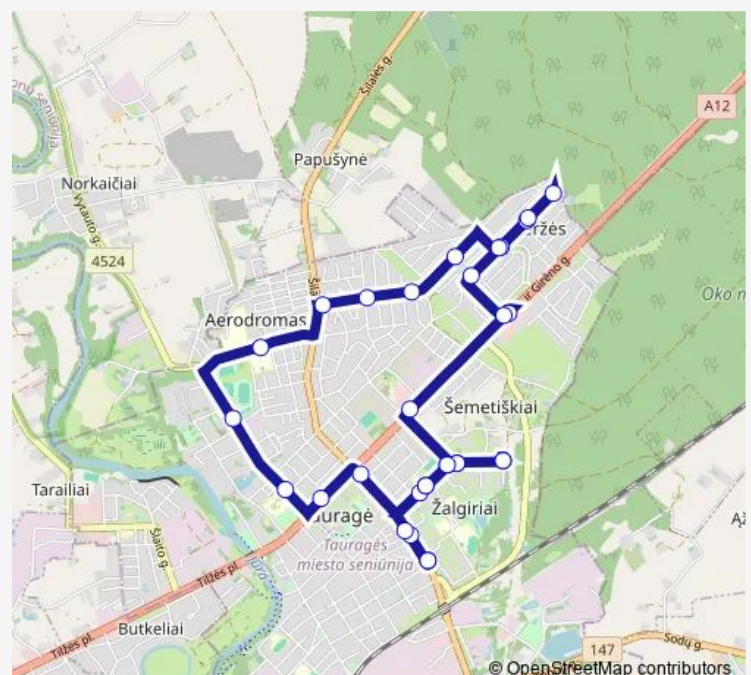

Žalgirių mikrorajono st.

Gedimino st.

„Šaltinio“ progimnazijos st.

Bernotiškės st.

Naujosios st.

Bernotiškės st.

„Šaltinio“ progimnazijos st.

Autobusų stoties st.

Meno mokyklos st.

Miesto seniūnijos st.

Vytauto stadiono st.

„Aušros“ progimnazijos st.

Purių st.

Rytų st.

Elektroniko st.

Daukanto st.

Beržės st.

Mačernio st.

Ramioji st.

Mačernio st.

Beržės st.

Route schedule

Žalgirių mikrorajono st. — Žalgirių mikrorajono st.

Monday	06:10-19:20
Tuesday	06:10-19:20
Wednesday	06:10-19:20
Thursday	06:10-19:20
Friday	06:10-19:20
Saturday	08:00-13:35
Sunday	08:00-13:35

Route info

Direction: Žalgirių mikrorajono st.

Stops: 31

Trip Duration: 0 hour 40 min

T3 — Žalgirių mikrorajonas - Centras - Beržė - Turgus - Šaltinio progimnazijos st. - Žalgirių mikrorajonas

Kruopo st.

Naujakurių st.