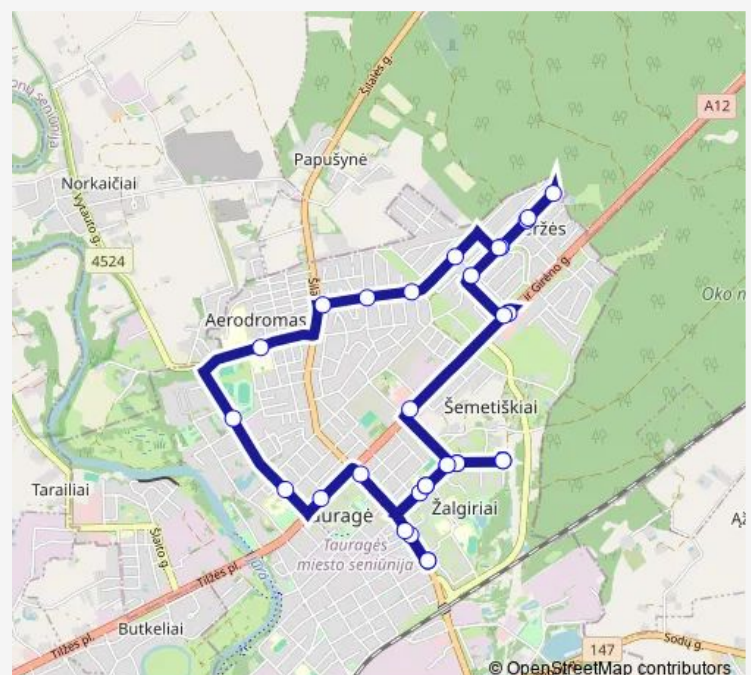

### Direction

Žalgirių mikrorajono st. — Žalgirių mikrorajono st.

31 stops

[Open route schedule](#)

Žalgirių mikrorajono st.

Gedimino st.

„Šaltinio“ progimnazijos st.

Bernotiškės st.

### Route schedule

Žalgirių mikrorajono st. — Žalgirių mikrorajono st.

Monday 06:10-19:20

Tuesday 06:10-19:20

Wednesday 06:10-19:20

Thursday 06:10-19:20

Friday 06:10-19:20

Saturday 08:00-13:35

### Route info

Direction: Žalgirių mikrorajono st.

Stops: 31

Trip Duration: 0 hour 40 min

T3 — Žalgirių mikrorajonas - Centras - Beržė - Turgus - Šaltinio progimnazijos st. - Žalgirių mikrorajonas

Kruopo st.