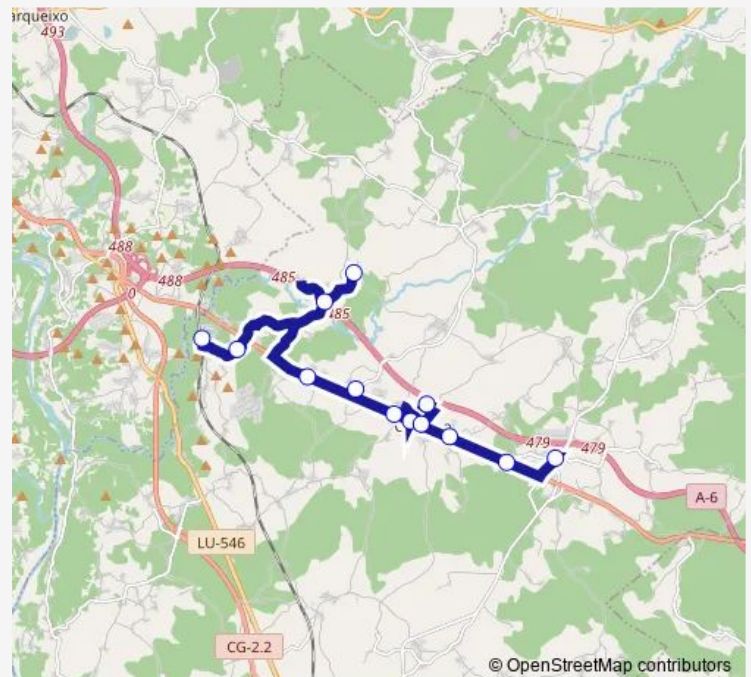

Ceip Plurilingüe DO Corgo

Pedradereita

Route schedule

Estación (dársena) — Pedradereita

Monday 08:50

Tuesday 08:50

Wednesday 08:50

Thursday 08:50

Friday 08:50

Saturday —

Sunday —

Route info

Direction: Estación (dársena)

Stops: 13

Trip Duration: 0 hour 30 min

■ Xg721004 — Pedradereita-Estación (darsena)

BusMaps

Direction

Pedradereita — Estación (dársena)

13 stops

[Open route schedule](#)

Pedradereita

Ceip Plurilingüe DO Corgo

Concello

Laxosa

Estación (dársena)

Route schedule

Pedradereita — Estación (dársena)

Monday	16:10
Tuesday	16:10
Wednesday	16:10
Thursday	16:10
Friday	16:10
Saturday	—
Sunday	—

Route info

Direction: Pedradereita

Stops: 13