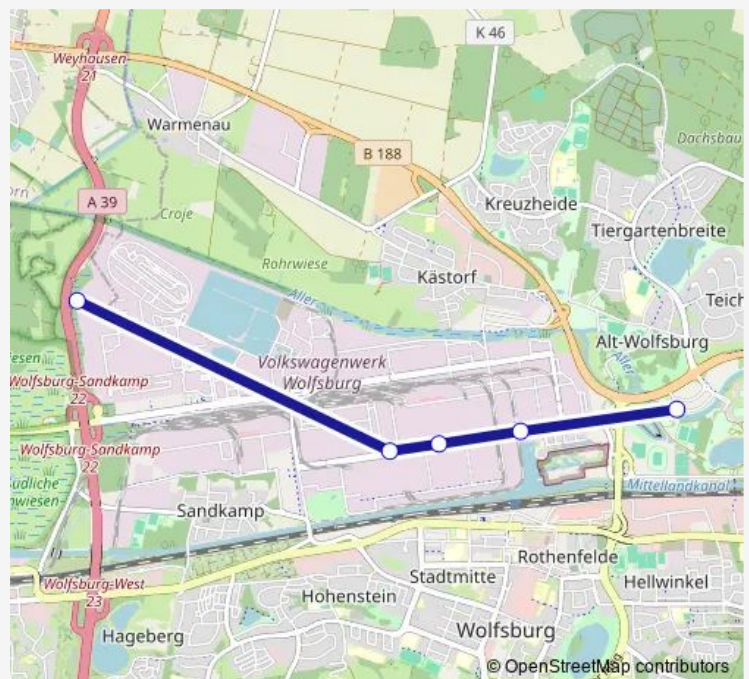

Wolfsburg, VW Halle 55

Wolfsburg VW Parkplatz NW-Mitte

Route schedule

Wolfsburg, Plazabrücke — Wolfsburg VW Parkplatz
NW-Mitte

Monday 22:27

Tuesday 22:27

Wednesday 22:27

Thursday 22:27

Friday 22:27

Saturday —

Sunday —

Route info

Direction: Wolfsburg, Plazabrücke

Stops: 6

Trip Duration: 0 hour 22 min

Direction

Wolfsburg VW Parkplatz NW-Mitte — Wolfsburg, Plaz-
abrücke

5 stops

[Open route schedule](#)

Wolfsburg VW Parkplatz NW-Mitte

Wolfsburg, VW Eingang 63

Wolfsburg, VW Eingang 56

Wolfsburg, VW Eingang 46

Wolfsburg, Plazabrücke

Sunday —

Route info

Direction: Wolfsburg VW Parkplatz NW-Mitte

Stops: 5

Trip Duration: 0 hour 23 min

Direction

Wolfsburg, VW Halle 55 — Wolfsburg, Plazabrücke

5 stops