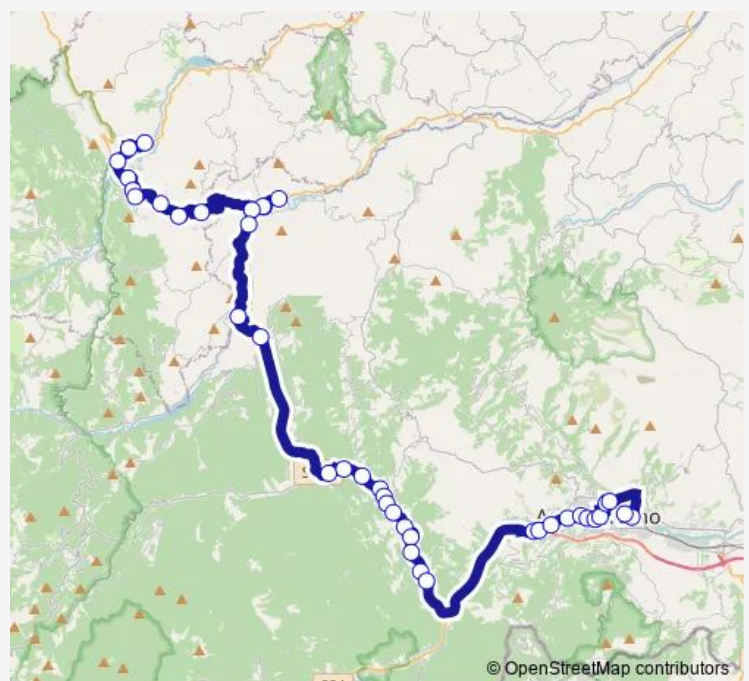

Bivio Croce DI Casale

Bivio Montegallo - EX-Ss78

Ponte Marese

Roccafluvione - Casa Cantoniera

Roccafluvione - Cimitero

Route schedule

Ospedale DI Amandola — Ascoli Piceno - Stazione Fs

Monday 16:53-17:53

Tuesday 16:53-17:53

Wednesday 16:53-17:53

Thursday 16:53-17:53

Friday 16:53-17:53

Saturday —

Sunday —

Route info

Direction: Ospedale DI Amandola

Stops: 41

Trip Duration: 1 hour 7 min

■ Amandola-Villa Verri-Casa Tasso-Comunanza-Z.I.-Comunanza-Ponte ASO-Roccafluvione-Ascoli Piceno

Roccafluvione - Municipio

Roccafluvione - Consorzio Agrario

Roccafluvione - TRE Fontane

Bivio Osoli

Curva Brandi - EX-Ss78

Rifornimento Esso - EX-Ss78

Salare - EX-Ss78

Bivio Scalelle

Mozzano - Ponte Scattolini

Ascoli Piceno - Monteverde

Ascoli Piceno - LA Pesa - Porta Romana