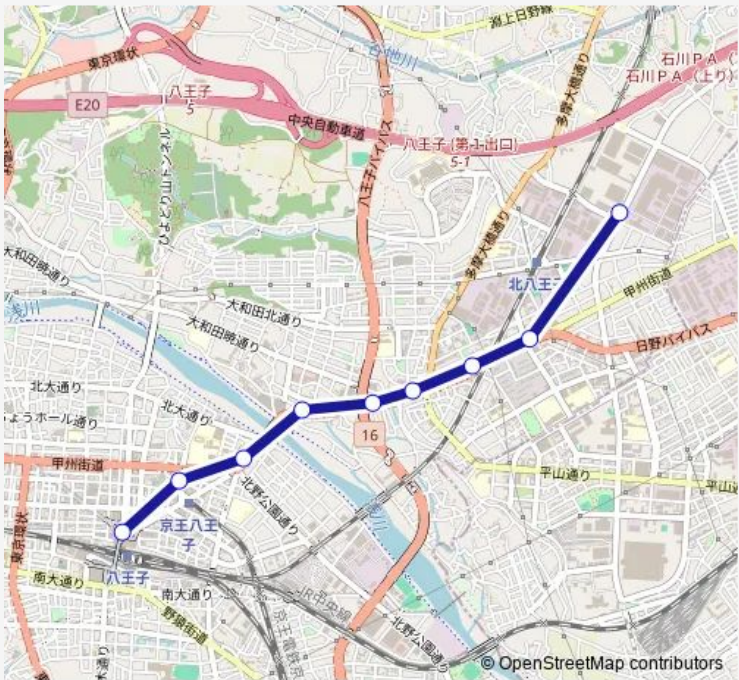

Direction
八王子工業団地 — 八王子駅北口

9 stops

[Open route schedule](#)

- 八王子工業団地
- 大和田坂上
- 大和田二丁目
- 石川入口
- 大和田坂下
- 大和田
- 明神町
- 京王八王子駅
- 八王子駅北口

Route schedule
八王子工業団地 — 八王子駅北口

Monday	18:31-19:35
Tuesday	18:31-19:35
Wednesday	18:31-19:35
Thursday	18:31-19:35
Friday	18:31-19:35
Saturday	—
Sunday	—

Route info

Direction: 八王子工業団地

Stops: 9

Trip Duration: 0 hour 18 min

Direction

八王子駅北口 — 八王子工業団地

9 stops

[Open route schedule](#)

八王子駅北口

京王八王子駅

明神町

大和田

大和田坂下

石川入口

大和田二丁目

大和田坂上

Saturday —

Sunday —

Route info

Direction: 八王子駅北口

Stops: 9

Trip Duration: 0 hour 18 min

八 5 9 Bus time schedules and route maps are available in an offline PDF at busmaps.com. Use the busmaps.com website to see live bus times, train schedule or subway schedule, and step-by-step directions for all public transit in Hachioji