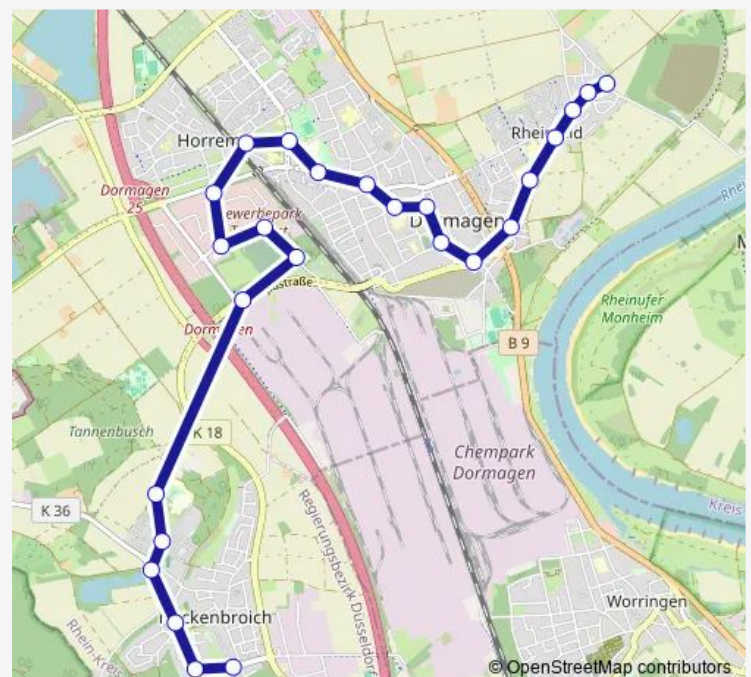

Dormagen In der Au

Route schedule

Dormagen Hackhauser Str. — Dormagen Am Krahenort

Monday —

Tuesday —

Wednesday —

Thursday —

Friday —

Saturday 06:01-20:31

Sunday 09:01-20:01

Route info

Direction: Dormagen Hackhauser Str.

Stops: 25

Trip Duration: 0 hour 36 min

■ We3

BusMaps

Dormagen Auf'm Pohlacker

Dormagen An den Peschen

Dormagen Th.-Bremer-Str.

Dormagen Am Krahenort

Direction

Dormagen Am Krahenort — Dormagen Hackhauser Str.

20 stops

[Open route schedule](#)

Wednesday —

Thursday —

Friday —

Saturday 06:07-20:07

Sunday 08:37-19:37

Route info

Direction: Dormagen Am Krahenort

Stops: 20