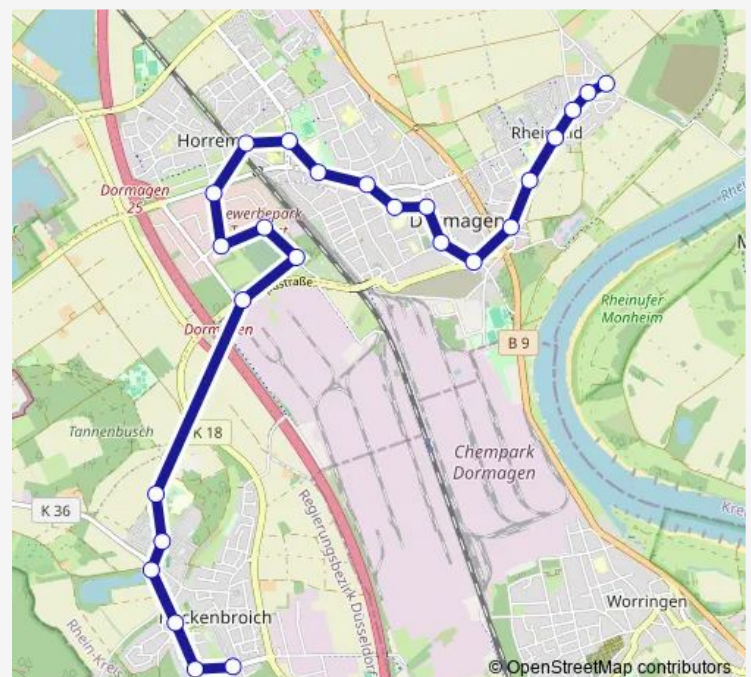

Dorm. Alte Heerstr./TOP West

Technisches Rathaus/TOP West

Dormagen Friedhof

Dormagen Chempark Tor 14

Dormagen Claudiusstraße

Dormagen Wieskirchenstr.

Dormagen Dorfstr.

Dormagen Hackhauser Str.

Route schedule

Dormagen Am Krahenort — Dormagen Hackhauser Str.

Monday —

Tuesday —

Wednesday —

Thursday —

Friday —

Saturday 06:07-20:07

Sunday 08:37-19:37

Route info

Direction: Dormagen Am Krahenort

Stops: 20

Trip Duration: 0 hour 24 min

WE3

BusMaps

Direction

Wednesday —

Thursday —

Friday —

Saturday 06:01-20:01

Sunday 09:01-20:01

Route info

Direction: Dormagen Hackhauser Str.

Stops: 25