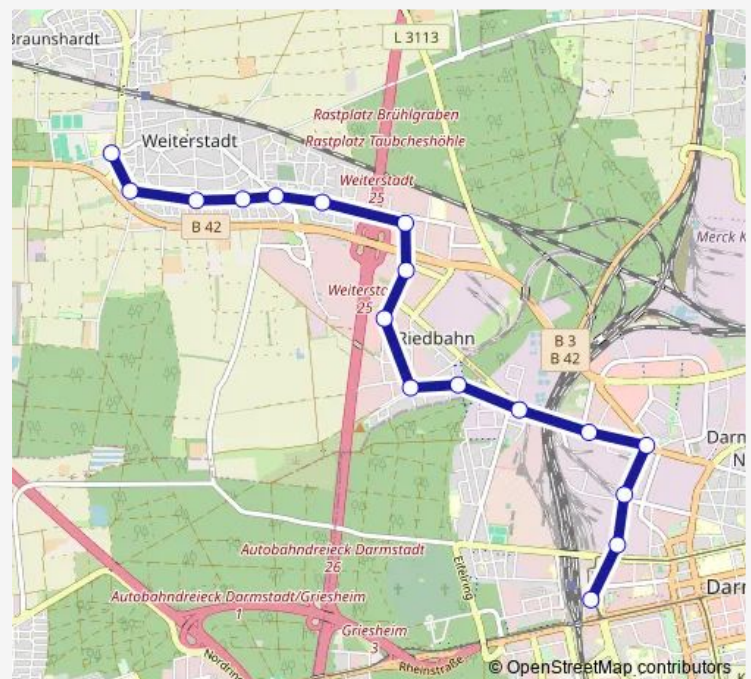

Darmstadt Pfnorstraße

Darmstadt Bunsenstraße

Weiterstadt-Riedbahn Sandstraße

Weiterstadt-Riedbahn Riedstraße

Weiterstadt-Riedbahn Am Dornbusch/Einkaufszentrum

Weiterstadt-Riedbahn Dr.-Otto-Röhm-Straße

Weiterstadt-Riedbahn Robert-Koch-Straße

Weiterstadt-Riedbahn R.-Diesel-Straße/Btz

Weiterstadt Feuerwehrhaus

Weiterstadt Sudetenstraße

Weiterstadt Otto-Wels-Straße

Weiterstadt Wilhelm-Leuschner-Platz

Weiterstadt Schulzentrum

Weiterstadt Hallenbad

Route schedule

Darmstadt Hauptbahnhof — Weiterstadt Hallenbad

Monday 05:32-23:36

Tuesday 05:32-23:36

Wednesday 05:32-23:36

Thursday 05:32-23:36

Friday 05:32-23:36

Saturday 05:32-23:36

Sunday 09:32-23:36

Route info

Direction: Darmstadt Hauptbahnhof

Stops: 18

Trip Duration: 0 hour 24 min

Direction

Weiterstadt Hallenbad — Darmstadt Hauptbahnhof

17 stops

[Open route schedule](#)