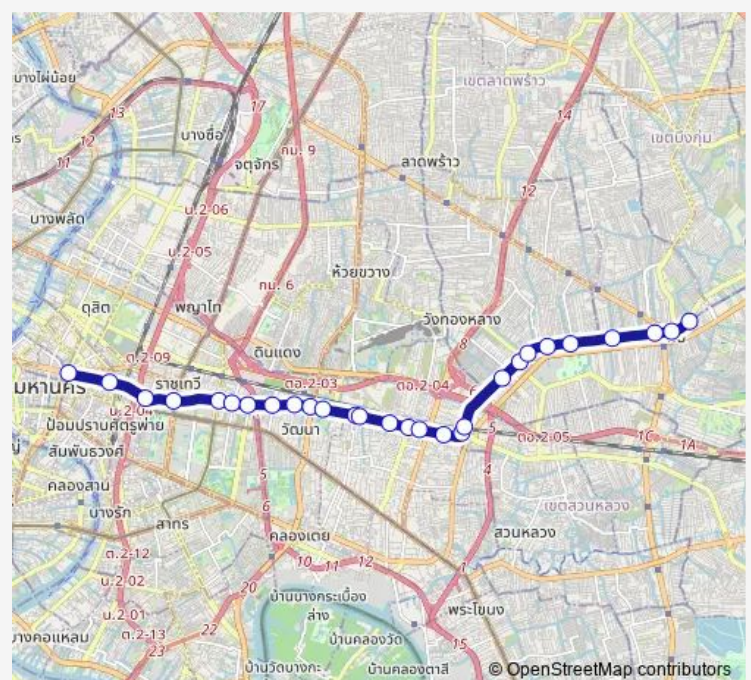

ท่าเรือทองหล่อ;Thong Lo Pier

ท่าเรือชาญอิสระ;Charn Issara Pier

ท่าเรือร.ร.วิจิตร;Vijit School Pier

ท่าเรือสะพานคลองตัน;Klong Tan Pier

ท่าเรือราม 1;Ram 1 Pier

ท่าเรือเดอะมอลล์ 3;The Mall 3 Pier

ท่าเรือรามคำแหง 29;Ramkhamhaeng 29 Pier

Route schedule

ท่าเรือผ่านฟ้าลีลาศ;Panfa Leelard Pier —
ท่าเรือวัดศรีบุญเรือง;Wat Sriboonreung Pier

Monday	00:00
Tuesday	00:00
Wednesday	00:00
Thursday	00:00
Friday	00:00
Saturday	00:00
Sunday	00:00

Route info

Direction: ท่าเรือผ่านฟ้าลีลาศ;Panfa Leelard Pier

Stops: 28

Trip Duration: 1 hour 53 min

เรือคลองแสนแสบ — เรือคลองแสนแสบ;San Sab

ท่าเรือวัดเทพศิลา;Wat Thepleela Pier

ท่าเรือม.รามคำแหง;Ramkhamhaeng University Pier