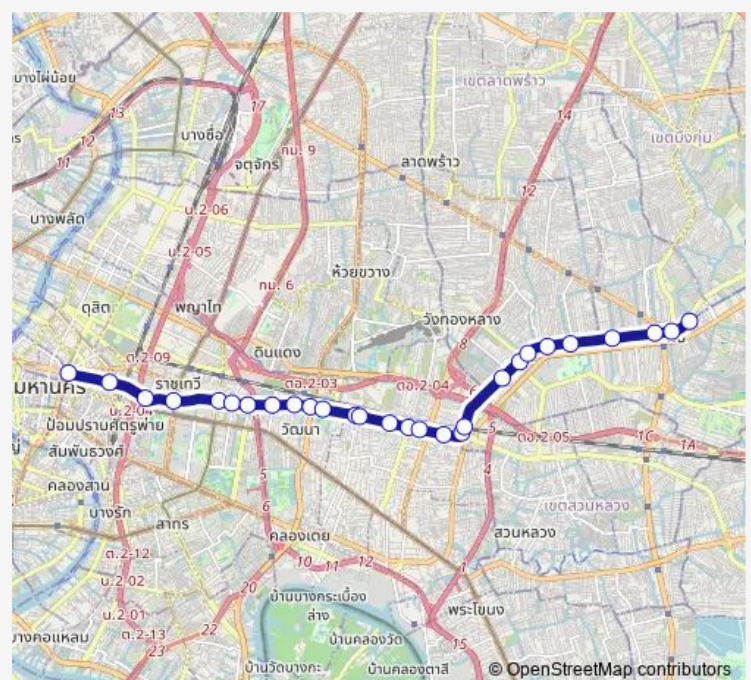

ท่าเรือทองหล่อ;Thong Lo Pier

ท่าเรือชาญอิสระ;Charn Issara Pier

ท่าเรือร.ร.วิจิตร;Vijit School Pier

ท่าเรือสะพานคลองตัน;Klong Tan Pier

ท่าเรือราม 1;Ram 1 Pier

ท่าเรือเดอะมอลล์ 3;The Mall 3 Pier

ท่าเรือรามคำแหง 29;Ramkhamhaeng 29 Pier

### Route schedule

ท่าเรือผ่านฟ้าลีลาศ;Panfa Leelard Pier —  
ท่าเรือวัดศรีบุญเรือง;Wat Sriboonreung Pier

Monday 00:00

Tuesday 00:00

Wednesday 00:00

Thursday 00:00

Friday 00:00

Saturday 00:00

### Route info

Direction: ท่าเรือผ่านฟ้าลีลาศ;Panfa Leelard Pier

Stops: 28

Trip Duration: 1 hour 53 min

เรือคลองแสนแสบ — เรือคลองแสนแสบ;San Sab

BusMaps

ท่าเรือวัดเทพศิลา;Wat Thepleela Pier

ท่าเรือม.รามคำแหง;Ramkhamhaeng University Pier