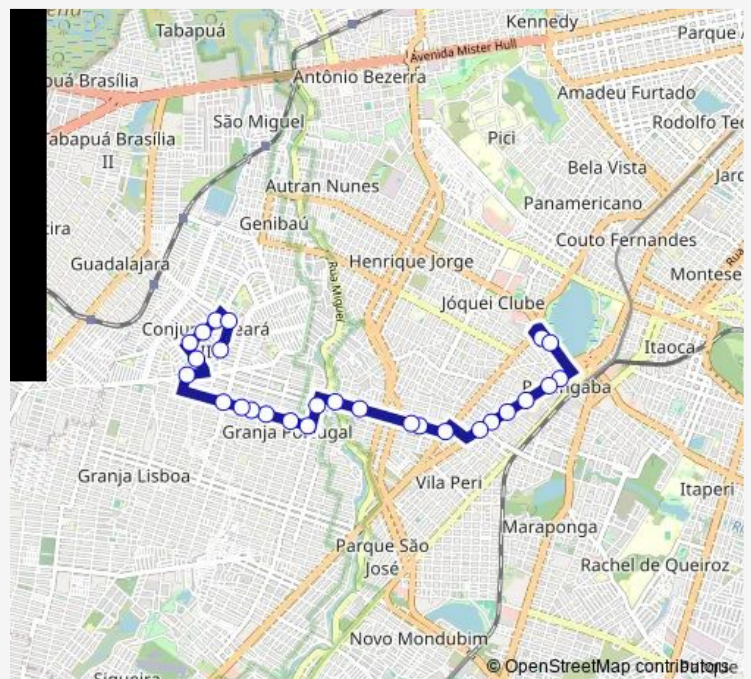

Avenida GAL Osorio DE Paiva, 1919

Avenida GAL Osorio DE Paiva, 1781

Avenida GAL Osorio DE Paiva, 1591

Route schedule

Praça Terminal Conjunto Ceará, Sn — Praça Terminal Lagoa, Sn

Monday	04:39-22:36
Tuesday	04:39-22:36
Wednesday	04:39-22:36
Thursday	04:39-22:36
Friday	04:39-22:36
Saturday	05:00-22:34
Sunday	05:00-22:34

Route info

Direction: Praça Terminal Conjunto Ceará, Sn

Stops: 27

Trip Duration: 0 hour 34 min

Avenida GAL Osório DE Paiva, 1293

Avenida GAL Osorio DE Paiva, 1293

RUA Perdigão DE Oliveira, 76

RUA Perdigão DE Oliveira, 404

Avenida Augusto DOS Anjos, 749

Avenida Augusto DOS Anjos, 408

Praça Terminal Lagoa, Sn

Direction

Praça Terminal Lagoa, Sn — Praça Terminal Conjunto Ceará, Sn

27 stops

[Open route schedule](#)

Praça Terminal Lagoa, Sn

Sunday 04:30-22:58

Route info

Direction: Praça Terminal Lagoa, Sn

Stops: 27

Trip Duration: 0 hour 28 min

Avenida Alanis Maria Laurindo DE Oliveira, 1017

Avenida 151 CJ Ceara, 151

Praça Terminal Conjunto Ceará, Sn