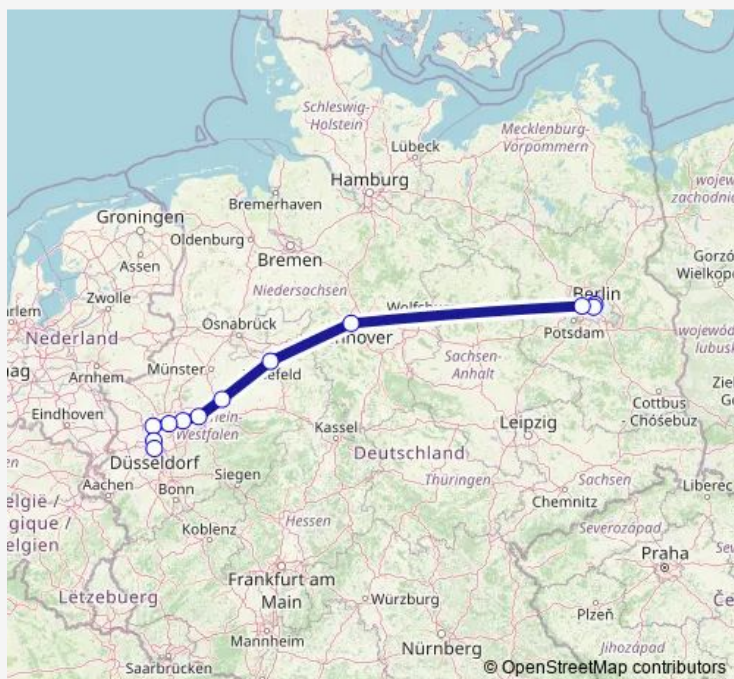

Rail ICE 548

[Go to website](#)

Direction

Berlin Gesundbrunnen — Düsseldorf Hbf

12 stops

[Open route schedule](#)

Berlin Gesundbrunnen

Berlin Hbf (tief)

Berlin-Spandau

Hannover Hbf

Bielefeld Hbf

Hamm(Westf)

Dortmund Hbf

Bochum Hbf

Essen Hbf

Duisburg Hbf

Düsseldorf Flughafen

Düsseldorf Hbf

Route schedule

Berlin Gesundbrunnen — Düsseldorf Hbf

Monday 12:35

Tuesday 12:35

Wednesday 12:35

Thursday —

Friday —

Saturday —

Sunday 12:35

Route info

Direction: Berlin Gesundbrunnen

Stops: 12

Trip Duration: 4 hour 36 min

ICE 548