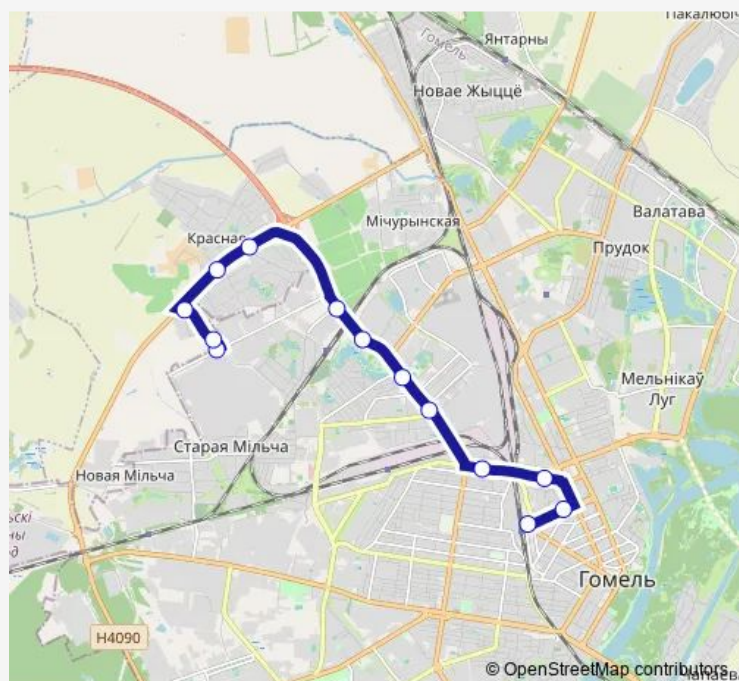

Вокзал (высадка)

**Route schedule**

Завод литья и нормалей — Вокзал (высадка)

Monday 08:00-18:22

Tuesday 08:00-18:22

Wednesday 08:00-18:22

Thursday 08:00-18:22

Friday 08:00-18:22

Saturday —

Sunday —

**Route info**

Direction: Завод литья и нормалей

Stops: 13

Trip Duration: 0 hour 33 min

## Direction

Вокзал (у ДК железнодорожников) — Завод литья и нормалей (высадка пассажиров)

15 stops

[Open route schedule](#)

Вокзал (у ДК железнодорожников)

Белгут

улица Полесская

Никольская церковь

## Route schedule

Вокзал (у ДК железнодорожников) — Завод литья и нормалей (высадка пассажиров)

Monday 07:32-17:54

Tuesday 07:32-17:54

Wednesday 07:32-17:54

Thursday 07:32-17:54

Friday 07:32-17:54

Saturday —