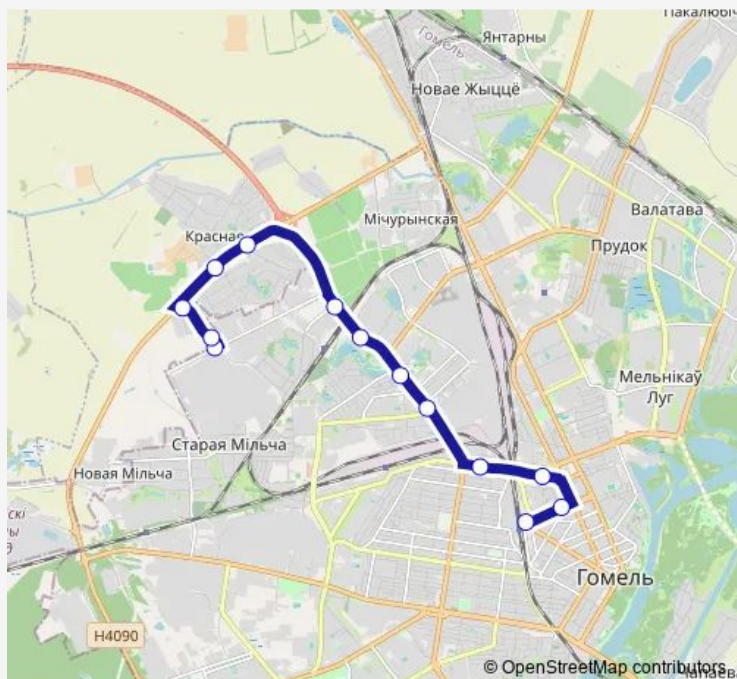

### Route schedule

Завод литья и нормалей — Вокзал (высадка)

Monday 08:00-18:22

Tuesday 08:00-18:22

Wednesday 08:00-18:22

Thursday 08:00-18:22

Friday 08:00-18:22

Saturday —

### Route info

Direction: Завод литья и нормалей

Stops: 13

Trip Duration: 0 hour 33 min