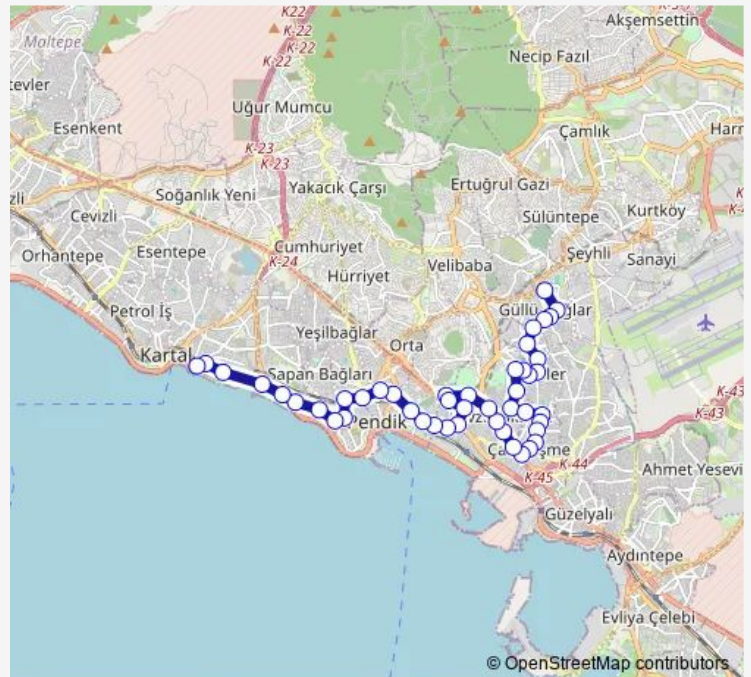

Route info

Direction: Kartal

Stops: 42

Trip Duration: 0 hour 39 min

Pendik Ağız VE DİŞ Saęlıęı Hastanesi

Yemek Sitesi

Çamçeşme

Çamçeşme Muhtarlığı