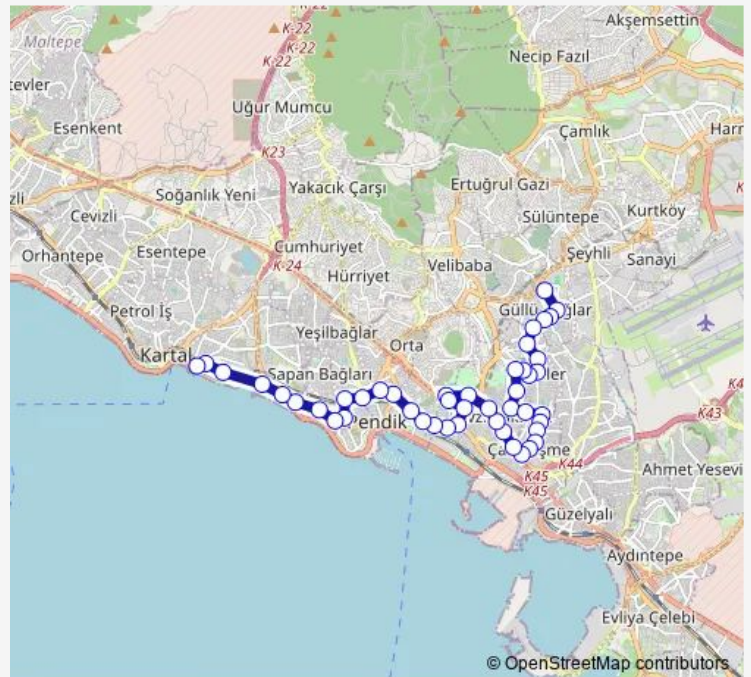

## Route info

Direction: KARTAL

Stops: 42

Trip Duration: 0 hour 39 min

Pendik Ağız VE DİŞ Saęlıęi Hastanesi

Yemek Sitesi

Çamçeşme

Çamçeşme Muhtarlığı