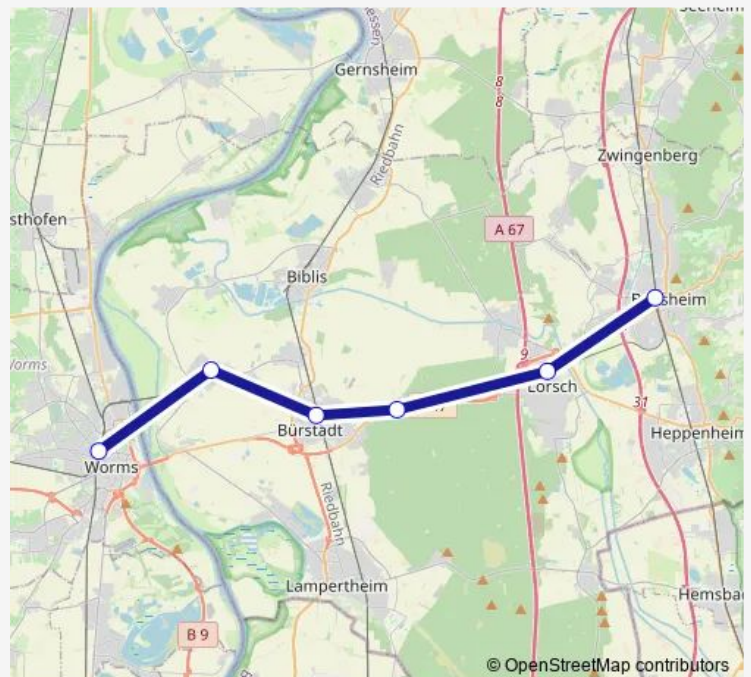

Bus RB63

[Go to website](#)

Direction

Bensheim, Bahnhof — Worms, Hauptbahnhof

6 stops

[Open route schedule](#)

Bensheim, Bahnhof

Lorsch, Bahnhof

Riedrode, Bahnhof

Bürstadt, Bahnhof

Hofheim, Bahnhof

Worms, Hauptbahnhof

Route schedule

Bensheim, Bahnhof — Worms, Hauptbahnhof

Monday 04:55-21:55

Tuesday 04:55-21:55

Wednesday 04:55-21:55

Thursday 04:55-21:55

Friday 04:55-21:55

Saturday 06:25-21:55

Sunday 07:22-21:55

Route info

Direction: Bensheim, Bahnhof

Stops: 6

Trip Duration: 0 hour 58 min

■ RB63

Direction

Worms, Hauptbahnhof — Bensheim, Bahnhof

6 stops

[Open route schedule](#)

Worms, Hauptbahnhof

Hofheim, Bahnhof