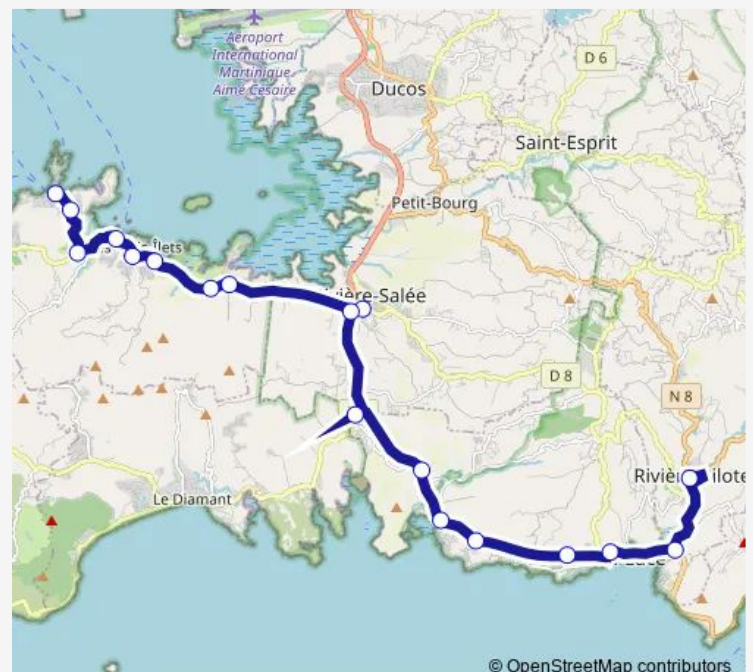

Sainte Luce - Gare routière

Rivière Pilote - Rd Pt Poirier

Rivière Pilote - Gare Routière

### Route schedule

Les Trois Ilets - Rd Pt de l'Anse Mitan — Rivière Pilote - Gare Routière

Monday	06:16-17:26
Tuesday	06:16-17:26
Wednesday	06:16-17:26
Thursday	06:16-17:26
Friday	06:16-17:26
Saturday	08:30-16:55
Sunday	—

### Route info

Direction: Les Trois Ilets - Rd Pt de l'Anse Mitan

Stops: 18

Trip Duration: 0 hour 49 min

© OpenStreetMap contributors

## Direction

Rivière Pilote - Gare Routière — Les Trois Ilets - Rd Pt de l'Anse Mitan

17 stops

[Open route schedule](#)

Rivière Pilote - Gare Routière

Rivière Pilote - Rd Pt Poirier

Sainte Luce - Gare routière