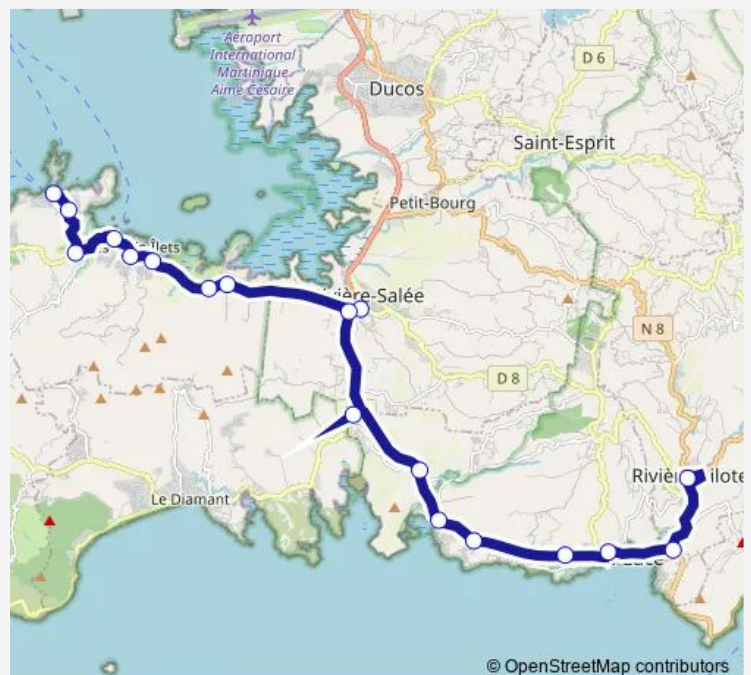

Bus Ligne C1 Ligne C1 - Rivière Pilote/ Sainte-Luce / Rivière Salée / Trois Ilets (Anse Mitan)

[Go to website](#)

Direction

Les Trois Ilets - Rd Pt de l'Anse Mitan — Rivière Pilote - Gare Routière

18 stops

Les Trois Ilets - Rd Pt de l'Anse Mitan — Rivière Pilote - Gare Routière

Monday	06:16-17:26
Tuesday	06:16-17:26
Wednesday	06:16-17:26
Thursday	06:16-17:26
Friday	06:16-17:26
Saturday	08:30-16:55
Sunday	—

Route info

Direction: Les Trois Ilets - Rd Pt de l'Anse Mitan

Stops: 18

Trip Duration: 0 hour 50 min

■ Ligne C1 — Ligne C1 - Rivière Pilote/ Sainte-Luce / Rivière Salée / Trois Ilets (Anse Mitan)

Direction

Rivière Pilote - Gare Routière — Les Trois Ilets - Rd Pt de l'Anse Mitan

17 stops

[Open route schedule](#)

Rivière Pilote - Gare Routière

Rivière Pilote - Rd Pt Poirier

Sainte Luce - Gare routière

Sainte Luce - Rd Pt Les Frangipaniers