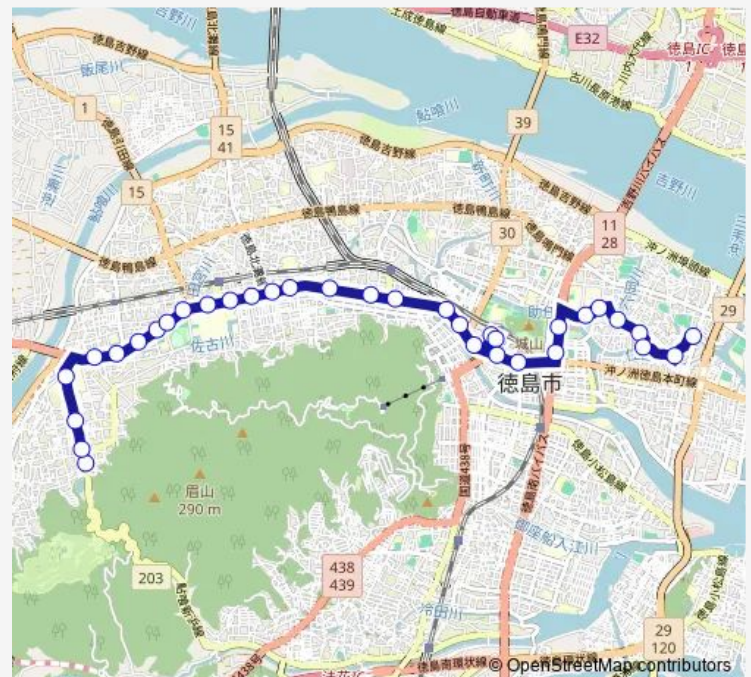

Saturday 07:20-17:55

Sunday 07:20-17:55

Route info

Direction: 地藏院回転場

Stops: 34

Trip Duration: 0 hour 47 min

徳島駅前 (降車専用)

徳島駅前