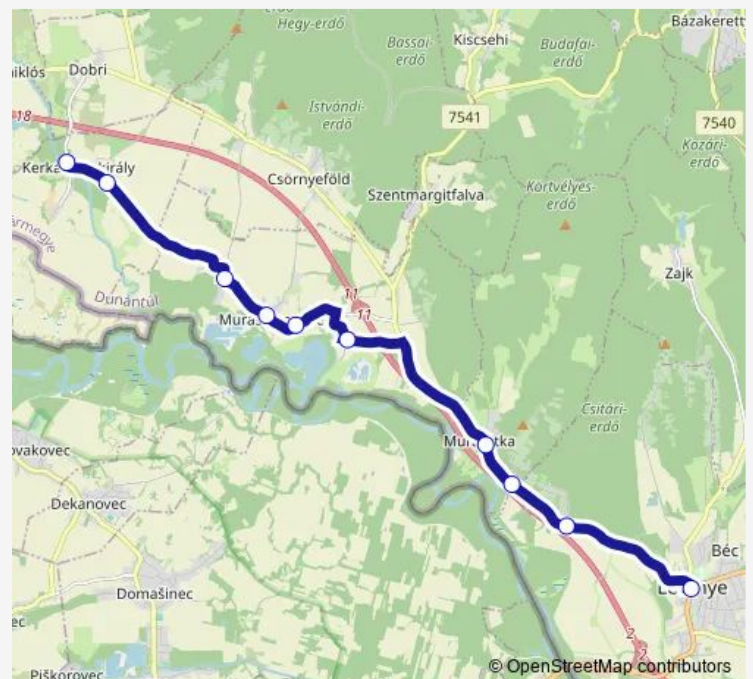

### Route schedule

Letenye, autóbusz-állomás — Kerkaszentkirály,  
autóbusz-forduló

Monday	16:15
Tuesday	16:15
Wednesday	16:15
Thursday	16:15
Friday	16:15
Saturday	17:25
Sunday	17:25

### Route info

Direction: Letenye, autóbusz-állomás

Stops: 10

Trip Duration: 0 hour 19 min

6520 — Letenye - Muraszemenye - Csörnyeföld -  
Kerkaszentkirály - Muraszemenye