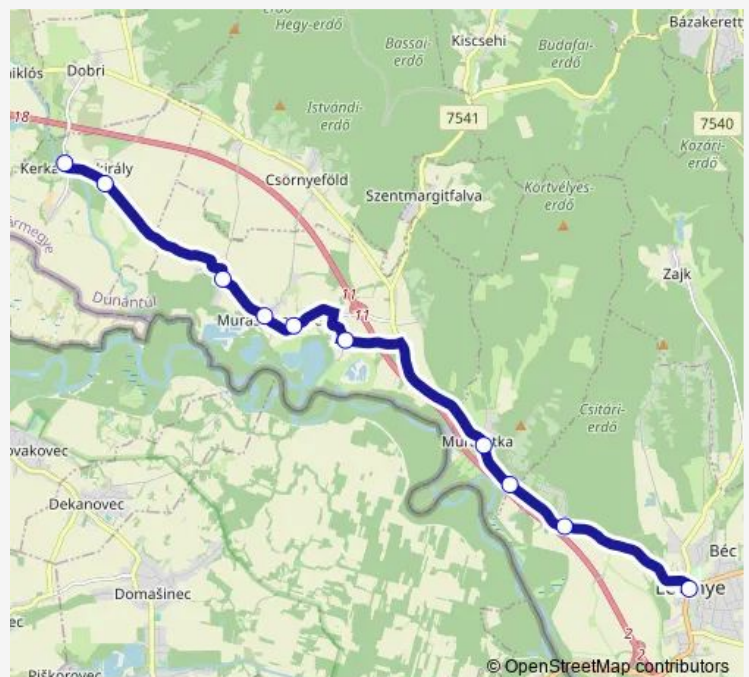

Dobri, tormaföldei elágazás [3]

Dobri, vegyesbolt

Kerkaszentkirály, autóbusz-forduló

Kerkaszentkirály, Fő utca

Muraszemenye, Csernec autóbusz-forduló

Muraszemenye, bolt

Route schedule

Letenye, autóbusz-állomás — Muraszemenye, bolt

Monday	07:00
Tuesday	07:00
Wednesday	07:00
Thursday	07:00
Friday	07:00
Saturday	07:00
Sunday	—

Route info

Direction: Letenye, autóbusz-állomás

Stops: 15

Trip Duration: 0 hour 34 min

6520 — Letenye - Muraszemenye - Csörnyeföld - Kerkaszentkirály - Muraszemenye

Direction

Letenye, autóbusz-állomás — Kerkaszentkirály, autóbusz-forduló

10 stops

[Open route schedule](#)

Letenye, autóbusz-állomás

Letenye, Juliánhegy

Murarátka, Kossuth utca 25.

Murarátka, vegyesbolt

Monday 16:15-17:25

Tuesday 16:15

Wednesday 16:15

Thursday 16:15-17:25

Friday 16:15-17:25

Saturday 16:15-17:25

Sunday 17:25

Route info