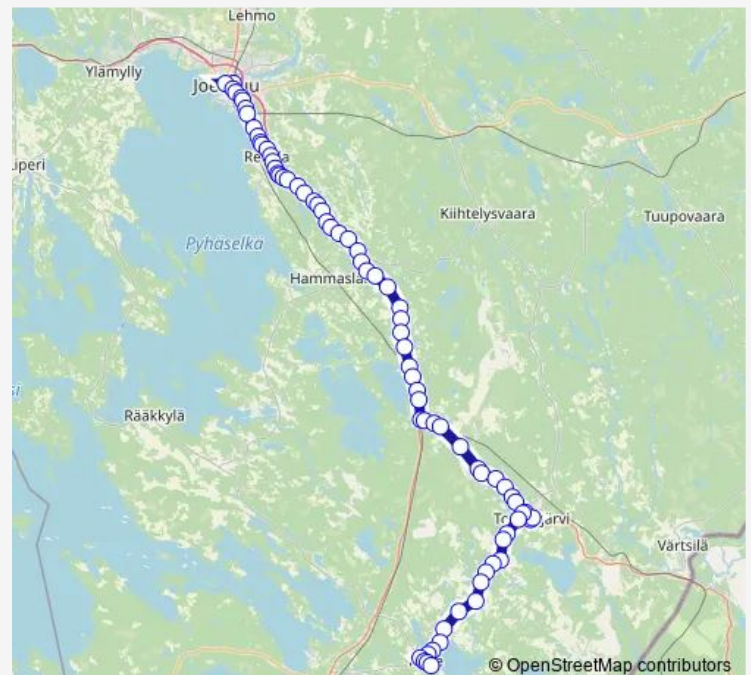

Thursday 07:45-16:30

Friday 07:45

Saturday —

Sunday —

Route info

Direction: Joensuu, linja-autoasema

Stops: 74

Trip Duration: 1 hour 30 min

Joensuu - Tohmajärvi - Kitee

Savikko (Joensuu), E

Ruunavaara th, E

Kukkuraitti, E

Tikunseläntie, E

Karjalanmäki, E

Haavanpää (vt6) ,E

Mökinpelto, E