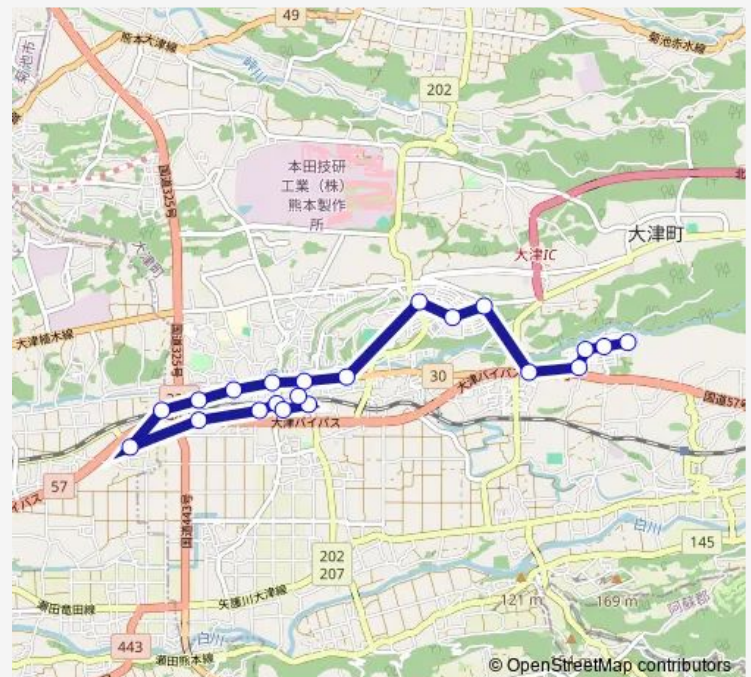

曙団地入口

古閑原入口

熊本セントラル病院

大津警察署前

岡本内科前

大津駅 (南口)

イオン大津店

大津町子育て・健診センター前

大津町役場

Route schedule

吹田団地 — 大津町役場

Monday 09:15

Tuesday 09:15

Wednesday 09:15

Thursday 09:15

Friday 09:15

Saturday 12:52

Sunday 12:52

Route info

Direction: 吹田団地

Stops: 21

Trip Duration: 0 hour 38 min

吹田団地→美咲野小学校→大津町役場

Bus time schedules and route maps are available in an offline PDF at busmaps.com. Use the busmaps.com website to see live bus times, train schedule or subway schedule, and step-by-step directions for all public transit in Koshi