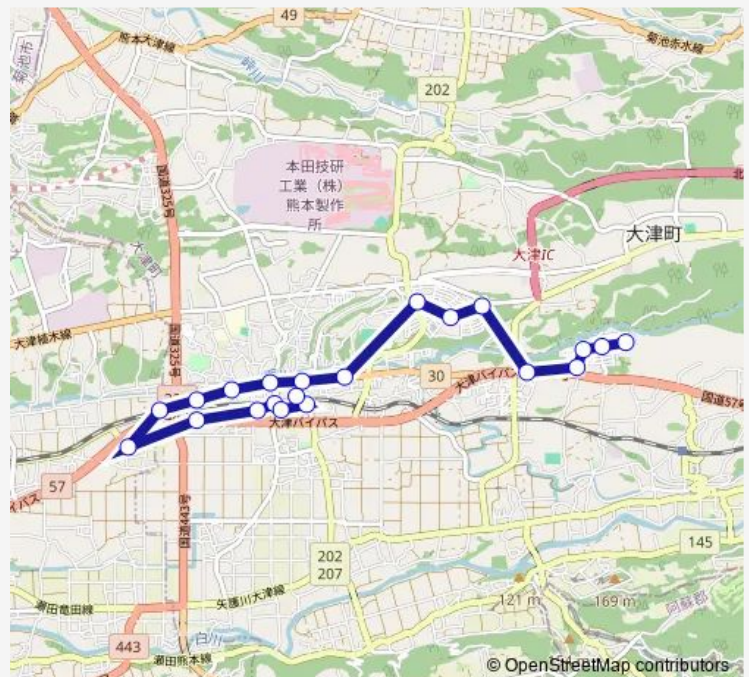

曙団地入口

古閑原入口

熊本セントラル病院

大津警察署前

岡本内科前

大津駅 ( 南口 )

イオン大津店

大津町子育て・健診センター前

### Route schedule

吹田団地 — 大津町役場

Monday 09:15

Tuesday 09:15

Wednesday 09:15

Thursday 09:15

Friday 09:15

Saturday 12:52

Sunday 12:52

### Route info

Direction: 吹田団地

Stops: 21

Trip Duration: 0 hour 38 min

吹田団地→美咲野小学校→大津町役場

Bus time schedules and route maps are available in an offline PDF at [busmaps.com](https://busmaps.com). Use the [busmaps.com](https://busmaps.com) website to see live bus times, train schedule or subway schedule, and step-by-step directions for all public transit in Koshi