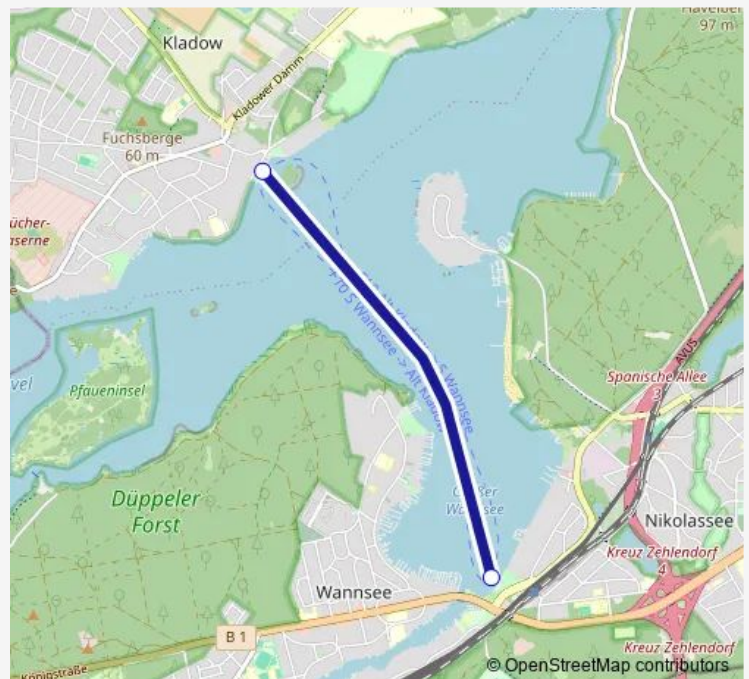

Ferry F10

[Go to website](#)

Direction

S Wannsee Bhf (Berlin) [Fähre] — Alt-Kladow (Berlin)

2 stops

[Open route schedule](#)

S Wannsee Bhf (Berlin) [Fähre]

Alt-Kladow (Berlin)

Route schedule

S Wannsee Bhf (Berlin) [Fähre] — Alt-Kladow (Berlin)

Monday	06:00-20:00
Tuesday	06:00-20:00
Wednesday	06:00-20:00
Thursday	06:00-20:00
Friday	06:00-20:00
Saturday	07:00-20:00
Sunday	09:00-20:00

Route info

Direction: S Wannsee Bhf (Berlin) [Fähre]

Stops: 2

Trip Duration: 0 hour 20 min

F10

BusMaps

Direction

Alt-Kladow (Berlin) — S Wannsee Bhf (Berlin) [Fähre]

2 stops

[Open route schedule](#)

Alt-Kladow (Berlin)

S Wannsee Bhf (Berlin) [Fähre]

Route schedule

Alt-Kladow (Berlin) — S Wannsee Bhf (Berlin) [Fähre]

Monday	06:31-20:31
Tuesday	06:31-20:31
Wednesday	06:31-20:31
Thursday	06:31-20:31
Friday	06:31-20:31
Saturday	07:31-20:31
Sunday	09:31-20:31