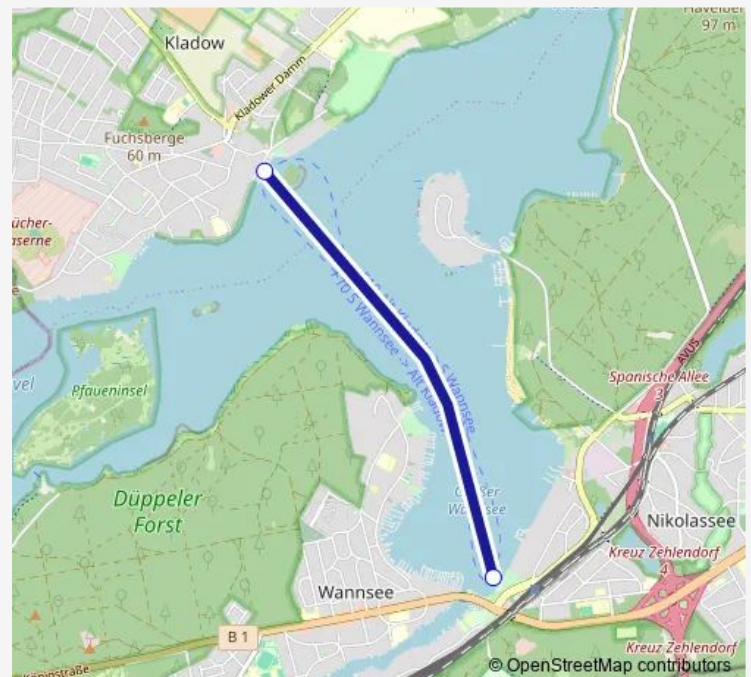

### Direction

S Wannsee Bhf (Berlin) [Fähre] — Alt-Kladow (Berlin)

2 stops

[Open route schedule](#)

S Wannsee Bhf (Berlin) [Fähre]

Alt-Kladow (Berlin)

### Route schedule

S Wannsee Bhf (Berlin) [Fähre] — Alt-Kladow (Berlin)

Monday 06:00-20:00

Tuesday 06:00-20:00

Wednesday 06:00-20:00

Thursday 06:00-20:00

Friday 06:00-20:00

Saturday 07:00-20:00

### Route info

Direction: S Wannsee Bhf (Berlin) [Fähre]

Stops: 2

Trip Duration: 0 hour 20 min

F10

### Direction

Alt-Kladow (Berlin) — S Wannsee Bhf (Berlin) [Fähre]

2 stops

[Open route schedule](#)

Alt-Kladow (Berlin)

S Wannsee Bhf (Berlin) [Fähre]