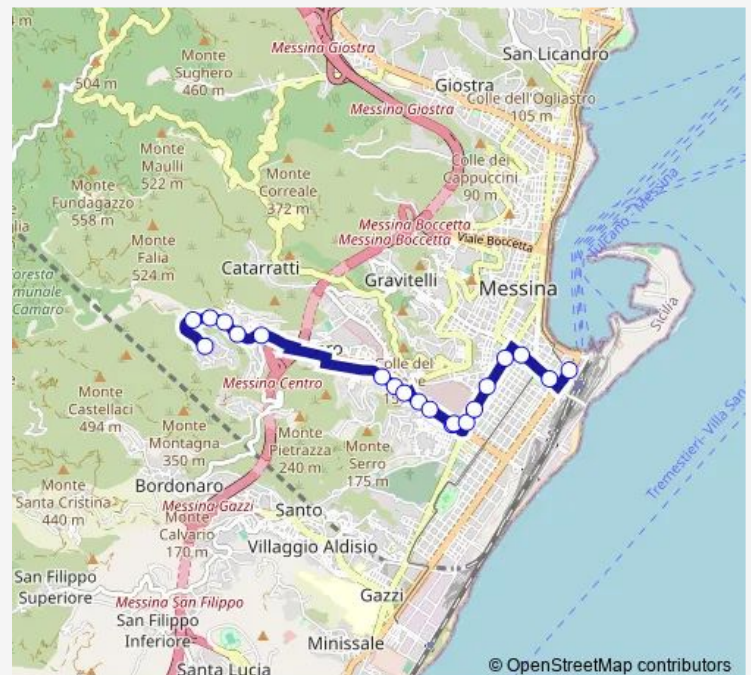

Viale Europa, Pronto Socc. Piemonte

Viale Europa, Tribunale dei Minori

Viale Europa, 110

Via Cesare Battisti, 375

Via Cesare Battisti, 309

Via Cesare Battisti, 267

Via Cesare Battisti, 215

Via T. Cannizzaro, via Centonze

Friday —

Saturday —

Sunday 07:30-19:40

Route info

Direction: Camaro Sup., Mito Capolinea

Stops: 20

Trip Duration: 0 hour 45 min

38/ — Camaro - S.Paolo

BusMaps

Direction

Cavallotti — Camaro Sup., Mito Capolinea

22 stops

[Open route schedule](#)

Cavallotti

Via I Settembre, Palazzo Ina

Via I Settembre, Arcivescovado

Via Cesare Battisti, Università

Via C. Battisti, Largo Seggiola

Via C. Battisti, S. Antonio

Via C. Battisti, quartiere Avignone

Mercato Zaera

Viale Europa, 110

Viale Europa, Caserma Zuccarello

Viale Europa, Caserma Carabinieri