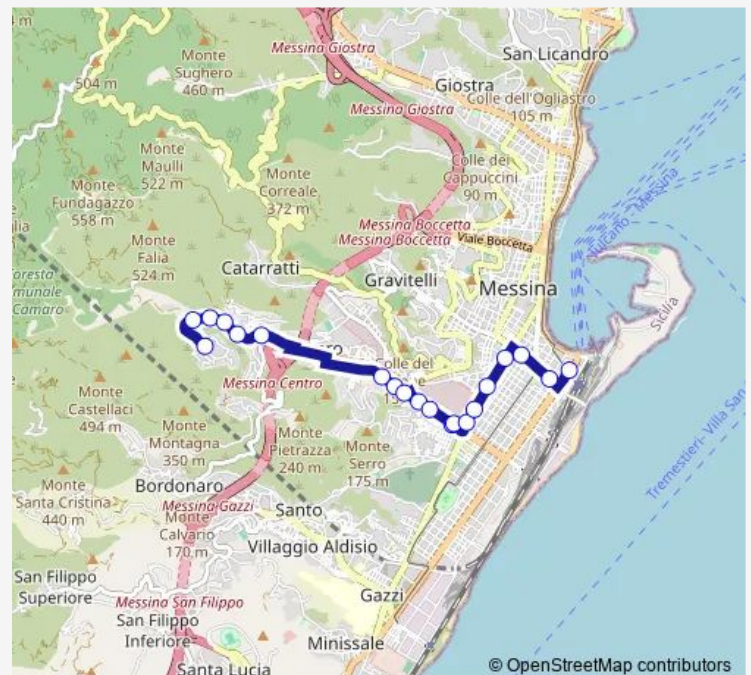

Viale Europa, Pronto Socc. Piemonte

Viale Europa, Tribunale dei Minori

Viale Europa, 110

Via Cesare Battisti, 375

Via Cesare Battisti, 309

Via Cesare Battisti, 267

Via Cesare Battisti, 215

Via T. Cannizzaro, via Centonze

Friday —

Saturday —

Sunday 07:30-19:40

Route info

Direction: Camaro Sup., Mito Capolinea

Stops: 20

Trip Duration: 0 hour 35 min

38/ — Camaro - S.Paolo

Direction

Cavallotti — Camaro Sup., Mito Capolinea

22 stops

[Open route schedule](#)

Cavallotti

Via I Settembre, Palazzo Ina

Via I Settembre, Arcivescovado

Via Cesare Battisti, Università

Via C. Battisti, Largo Seggiola

Via C. Battisti, S. Antonio

Via C. Battisti, quartiere Avignone

Mercato Zaera

Viale Europa, 110

Viale Europa, Caserma Zuccarello

Viale Europa, Caserma Carabinieri

Via Gerobino Pilli, 13