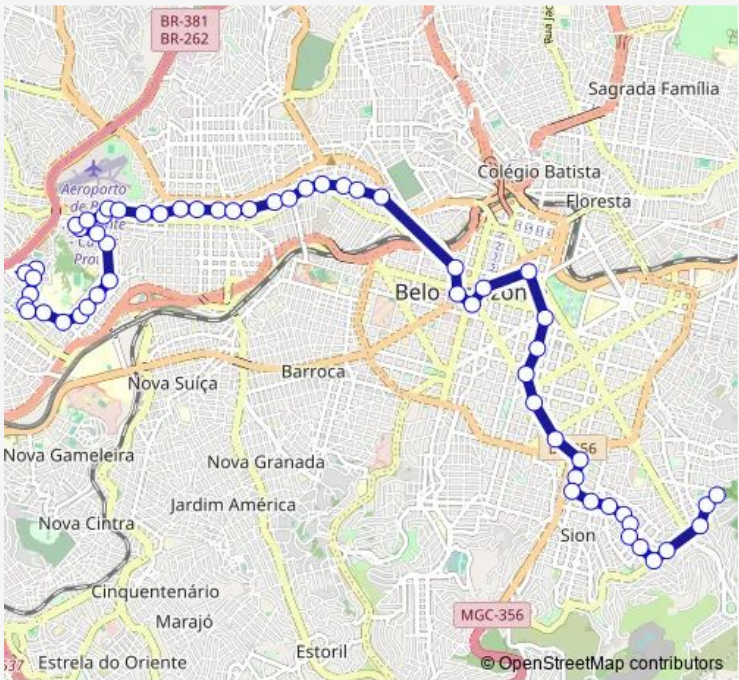

Bus 4111 Dom Cabral/Anchieta (Principal)

[Go to website](#)

Direction
 Pca Cidade Do Porto 1 — Ave Trinta E Um De Marco 237
 52 stops
[Open route schedule](#)

- Pca Cidade Do Porto 1
- Ave Dos Bandeirantes 2285
- Ave Dos Bandeirantes 1975
- Pca Da Bandeira 49
- Ave Dos Bandeirantes 1505
- Rua Odilon Braga 981
- Rua Odilon Braga 791
- Rua Grajau 45
- Rua Jornalista Jair Silva 389
- Rua Vitorio Marcola 467
- Rua Dom Vital 104
- Rua Montes Claros 741
- Rua Montes Claros 465
- Rua Montes Claros 227
- Ave Nossa Senhora Do Carmo 289
- Ave Cristovao Colombo 336
- Rua Alagoas 751
- Rua Alagoas 549
- Rua Alagoas 145
- Rua Dos Guajajaras 172
- Ave Augusto De Lima 176

Route info
 Direction: Pca Cidade Do Porto 1
 Stops: 52
 Trip Duration: 1 hour 7 min

■ 4111 — Dom Cabral/Anchieta (Principal) **BusMaps**

Ave Amazonas 760

Rua Dos Tupis 740

Rua Dos Tupis 1008

Rua Padre Eustaquio 140