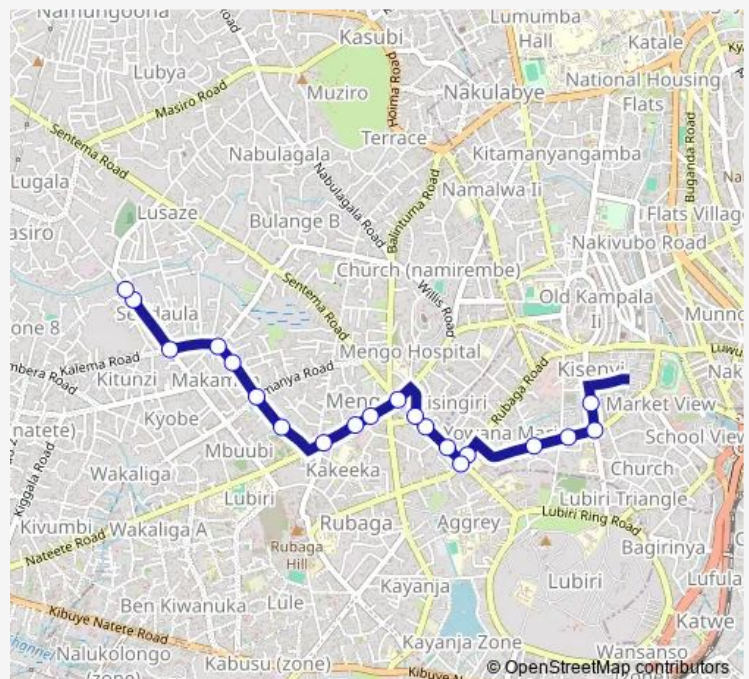

### Route schedule

Kobil (Kisenyi - Mwanga li Rd) — Kosovo Lungujja

Monday 06:30-19:00

Tuesday 06:30-19:00

Wednesday 06:30-19:00

Thursday 06:30-19:00

Friday 06:30-19:00

Saturday 06:30-19:00

### Route info

Direction: Kobil (Kisenyi - Mwanga li Rd)

Stops: 20

Trip Duration: 0 hour 23 min

KA103 — Kisenyi-Kosovo Lungujja