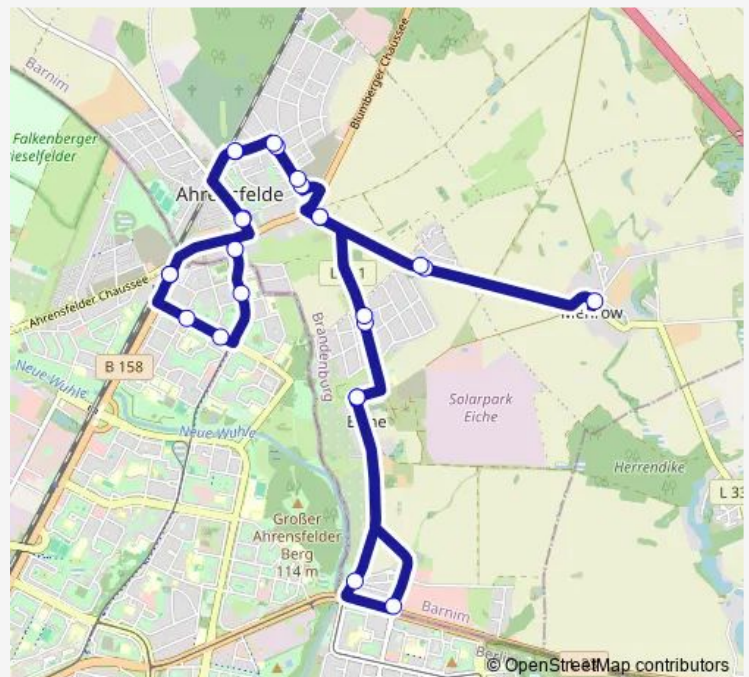

### Direction

S Ahrensfelde Bhf (Berlin) — S Ahrensfelde Bhf (Berlin)

25 stops

[Open route schedule](#)

S Ahrensfelde Bhf (Berlin)

Flämingstr. (Berlin)

Barnimplatz (Berlin)

Schorfheidestr. (Berlin)

Ahrensfelde, Feldstr.

Ahrensfelde, Kirche

Ahrensfelde, Bahnhof Friedhof

Ahrensfelde, Kirschenallee

Ahrensfelde, Fasanenstr.

Ahrensfelde, Mehrower Str.

Eiche, Ahrensfelder Chaussee

Eiche, Dorf

### Route schedule

S Ahrensfelde Bhf (Berlin) — S Ahrensfelde Bhf (Berlin)

Monday 05:15-18:20

Tuesday 05:15-18:20

Wednesday 05:15-18:20

Thursday 05:15-18:20

Friday 05:15-18:20

Saturday —

### Route info

Direction: S Ahrensfelde Bhf (Berlin)

Stops: 25

Trip Duration: 0 hour 41 min

Ahrensfelde, Kirschenallee

Ahrensfelde, Bahnhof Friedhof

Ahrensfelde, Kirche

S Ahrensfelde Bhf (Berlin)