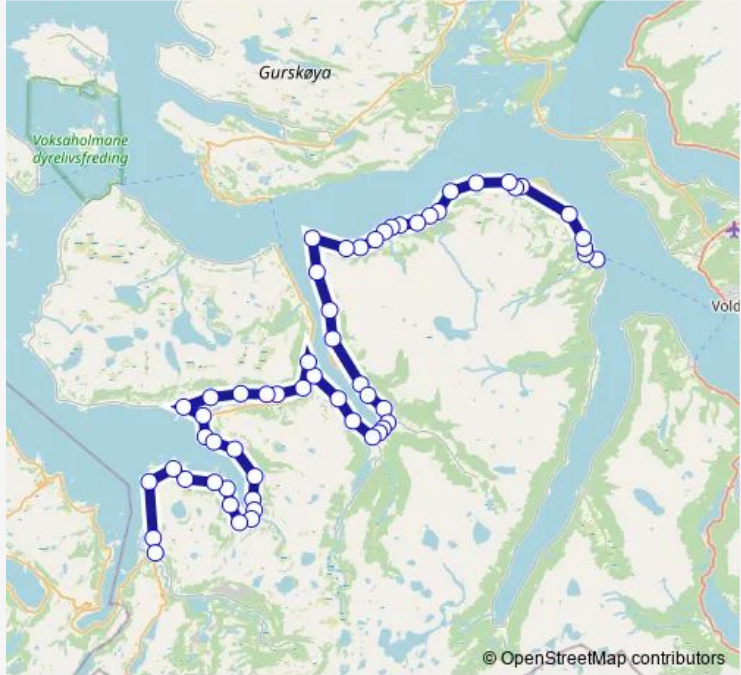

Stops: 57

Trip Duration: 1 hour 15 min

■ 390 — Åheim-Eidså-Lauvstad-Volda **BusMaps**

Breiteig

Skår

Sætre

Ryda

Eikrem