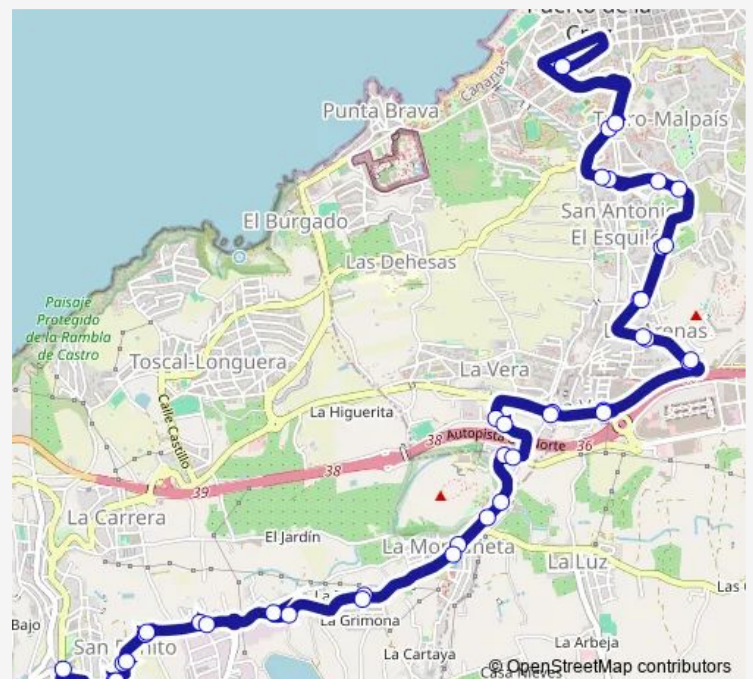

### Direction

Puerto DE LA Cruz — Puerto DE LA Cruz

42 stops

[Open route schedule](#)

Puerto DE LA Cruz

Salto EL Barranco (T)

Puente SAN Antonio

Taoro

### Route schedule

Puerto DE LA Cruz — Puerto DE LA Cruz

Monday	06:50-00:30 <sup>+1</sup>
Tuesday	06:50-00:30 <sup>+1</sup>
Wednesday	06:50-00:30 <sup>+1</sup>
Thursday	06:50-00:30 <sup>+1</sup>
Friday	06:50-00:30 <sup>+1</sup>
Saturday	06:50-00:30 <sup>+1</sup>
Sunday	06:50-00:30 <sup>+1</sup>

### Route info

Direction: Puerto DE LA Cruz

Stops: 42

Trip Duration: 0 hour 41 min

390 — Puerto DE LA Cruz -> Realejo Alto - POR LA Montaña

Ayuntamiento EL Realejo (T)

Taoro

SAN Benito

LA Trinidad

LOS Molineros

LA Bloquera

LA Zamora

SAN Cayetano (T)

Colegio LA Pureza

LA Montaña

EL Cañón