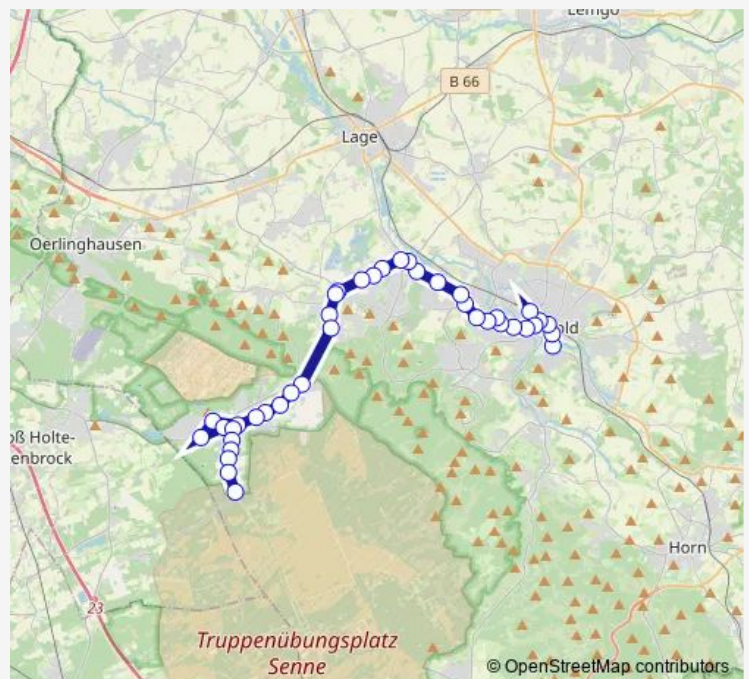

Dt-Pivitsh VL, Remmerbach

Dt-Pivitsh VH, Abzw. Lage

Dt-Pivitsh VH, Kohlpott

Route schedule

Augustdorf, Pollmannskrug — Detmold, Bahnhof Steig 6

Monday 05:06-21:46

Tuesday 05:06-21:46

Wednesday 05:06-21:46

Thursday 05:06-21:46

Friday 05:06-21:46

Saturday 08:06-20:06

Sunday —

Route info

Direction: Augustdorf, Pollmannskrug

Stops: 36

Trip Duration: 0 hour 47 min

390

Dt-Heidenoldend, Bauhof

Dt-Heidenoldend, Waldheide

Dt-Heidenoldend, Niedernkrug

Dt-Heidenoldend, Kreuzung

Detmold, Bielefelder Straße

Detmold, Im Lindenort

Detmold, Sprottauer Straße

Detmold, Schulzentrum

Detmold, Technische Hochschule

Detmold, Schubertplatz

Detmold, Lippischer Hof

Detmold, Weerthplatz

Detmold, Rosental

Detmold, Landesmuseum

Detmold, Bahnhof Steig 6