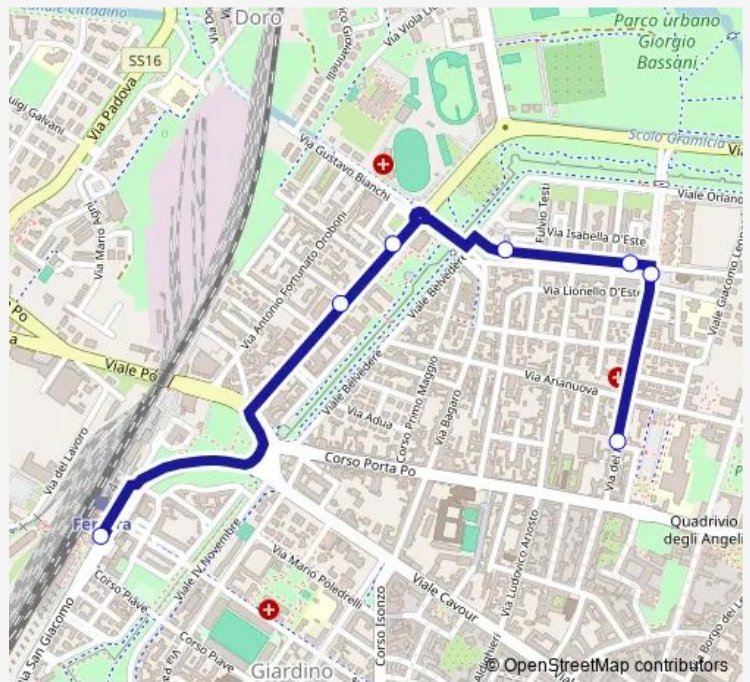

Bus 390 Polo Scolastico Piazzale Dante

[Go to website](#)

Direction
 VIA Leopardi Scuole — SAN Rocco Medaglie D'Oro
 6 stops
[Open route schedule](#)

- VIA Leopardi Scuole
- XXV Aprile Mirasole
- XXV Aprile Partigiani
- SAN Rocco Farmacia
- SAN Rocco Fossato DI Mortara
- SAN Rocco Medaglie D'Oro

Route schedule
 VIA Leopardi Scuole — SAN Rocco Medaglie D'Oro

Monday	13:20-13:25
Tuesday	13:20-13:25
Wednesday	13:20-13:25
Thursday	13:20-13:25
Friday	13:20-13:25
Saturday	13:20
Sunday	—

Route info
 Direction: VIA Leopardi Scuole
 Stops: 6
 Trip Duration: 0 hour 9 min

390 — Polo Scolastico Piazzale Dante

Direction

VIA Leopardi Scuole — Stazione

7 stops

[Open route schedule](#)

VIA Leopardi Scuole

VIA Santa Maria Degli Angeli

XXV Aprile Mirasole

Direction: VIA Leopardi Scuole

Stops: 7

Trip Duration: 0 hour 7 min

Direction

Stazione — Giovecca Teatini

15 stops

[Open route schedule](#)

Stazione