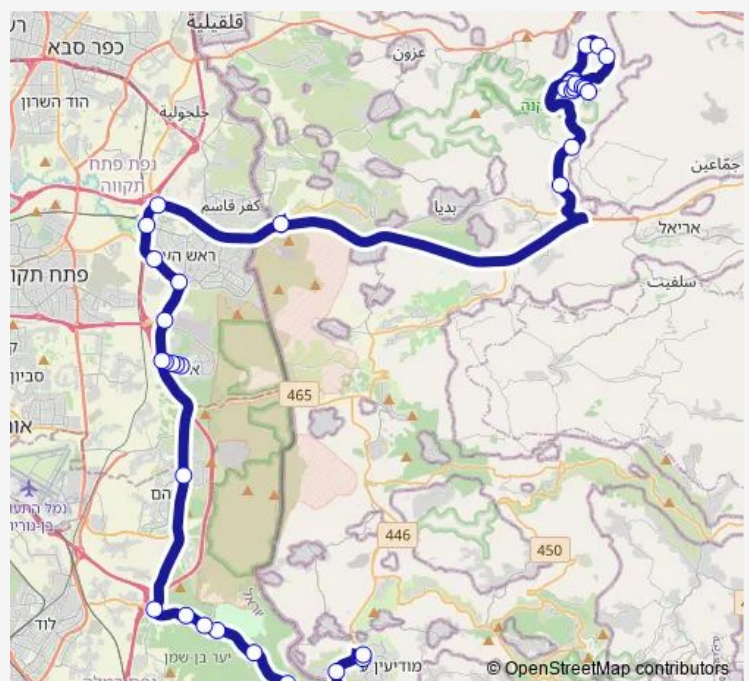

מסילת ישרים/מסוף-מודיעין עילית->הרב פנחס לוי/נתיבות שלום-עמנואל-20

[Go to website](#)

Direction

מסילת ישרים/מסוף — הרב פנחס לוי/נתיבות שלום

36 stops

[Open route schedule](#)

מסילת ישרים/מסוף

שדרות בית הלל/ יציאה מהעיר

צומת שוהם

רבי יהודה הנשיא/רבי עקיבא

רבי יהודה הנשיא/חוני המעגל

ישיבת הר' רבי יהודה הנשיא

רבי יהודה הנשיא/חוני המעגל

צומת אלעד

צומת נחשונים

מחלף ראש העין דרום לצפון

כביש 444 לצפון/שד' שלמה המלך

כביש 444/המרץ

מחלף קסם

Route schedule

מסילת ישרים/מסוף — הרב פנחס לוי/נתיבות שלום

Monday	06:45-22:00
Tuesday	06:45-22:00
Wednesday	06:45-22:00
Thursday	06:45-22:00
Friday	08:30-14:30
Saturday	19:00-22:00
Sunday	06:45-22:00

Route info

Direction: מסילת ישרים/מסוף

Stops: 36

Trip Duration: 1 hour 15 min

■ מסילת ישרים/מסוף-מודיעין עילית->הרב פנחס לוי/נתיבות שלום-עמנואל-20 BusMaps

מסוף אורנית

צומת רבבה

צומת יקר