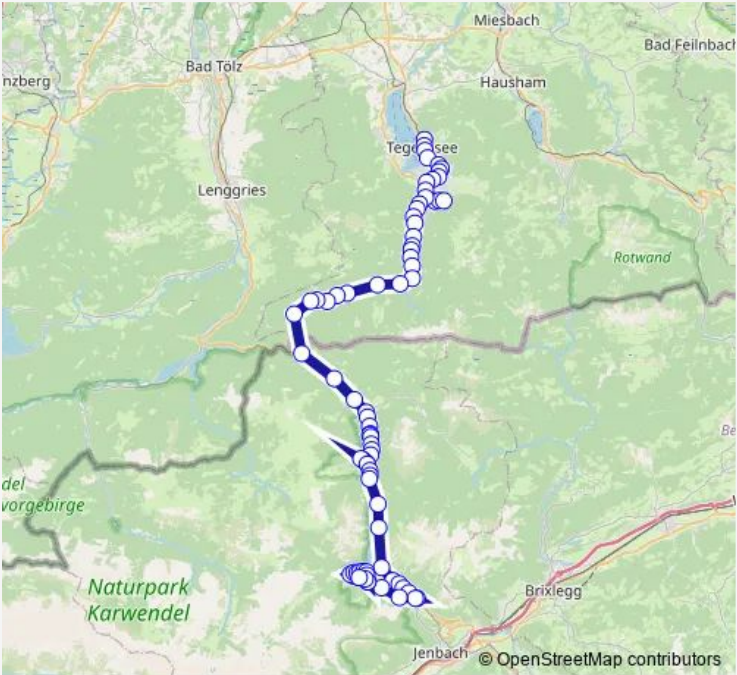

Bus 390 Tegernsee - Rottach-Egern - Kreuth - Achenkirch - Pertisau

[Go to website](#)

Direction
 Pertisau, Karwendellift — Tegernsee, Bahnhof
 72 stops
[Open route schedule](#)

- Pertisau, Karwendellift
- Pertisau, Knappen
- Pertisau, Hotel Post
- Pertisau, Bootshaus
- Pertisau, Information
- Pertisau, Hotel Rieser
- Pertisau, Marxenhof
- Pertisau, Klausenhof
- Pertisau, Karwendeltäler
- Pertisau, Karlwirt
- Pertisau, Karwendellift
- Pertisau, Knappen
- Pertisau, Gh. Hubertus
- Maurach, Seespitz
- Maurach, Rofanseilbahn
- Maurach, Mittelschule
- Maurach, Sonnalp
- Maurach, Atoll Achensee
- Maurach, Buchau
- Maurach, Prälatenhaus
- Maurach, Gh. Bergkristall

Route schedule
 Pertisau, Karwendellift — Tegernsee, Bahnhof

Monday	10:52-17:01
Tuesday	10:52-17:01
Wednesday	10:52-17:01
Thursday	10:52-17:01
Friday	10:52-17:01
Saturday	10:52-17:01
Sunday	10:52-17:01

Route info
 Direction: Pertisau, Karwendellift
 Stops: 72
 Trip Duration: 1 hour 47 min

390 — Tegernsee - Rottach-Egern - Kreuth - Achenkirch - Pertisau **BusMaps**

Achenkirch, Schwarzenau

Achenkirch, Achenseehof