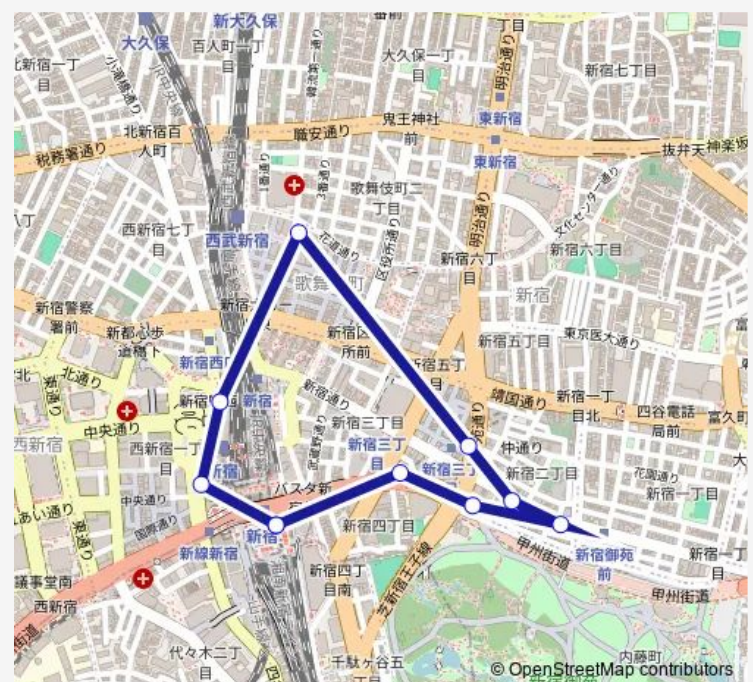

Direction

新宿南口交通ターミナル (バスタ新宿) —
新宿南口交通ターミナル (バスタ新宿)

10 stops

[Open route schedule](#)

新宿南口交通ターミナル (バスタ新宿)

都立新宿高校前

新宿御苑

東京メトロ口新宿御苑前駅

新宿二丁目仲通り

新宿三丁目

ホテルグレイスリー新宿

新宿駅西口 (小田急百貨店前)

新宿駅西口 (京王百貨店前)

新宿南口交通ターミナル (バスタ新宿)

Route schedule

新宿南口交通ターミナル (バスタ新宿) —
新宿南口交通ターミナル (バスタ新宿)

Monday 10:05-15:04

Tuesday 10:16-15:04

Wednesday 10:05-15:04

Thursday 10:05-15:04

Friday 10:16-15:04

Saturday 10:05-14:15

Sunday 10:05-14:15

Route info

Direction: 新宿南口交通ターミナル (バスタ新宿)

Stops: 10

Trip Duration: 0 hour 38 min

御苑 Bus time schedules and route maps are available in an offline PDF at busmaps.com. Use the busmaps.com website to see live bus times, train schedule or subway schedule, and step-by-step directions for all public transit in Tokyo