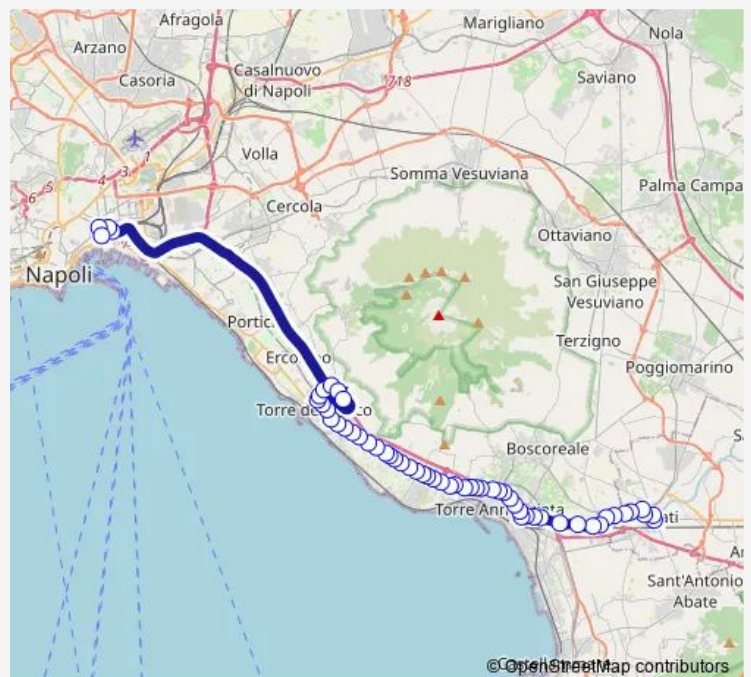

Torre del greco - Via A. De Gasperi , 18

Torre del Greco - Via Nazionale , 121 S. Antonio

Torre del Greco - Via Nazionale , 221 S. Vito

### Route schedule

Napoli - P.tta Circumvesuviana — Scafati - Piazza Melchiodade

Monday 06:00-22:00

Tuesday 06:00-22:00

Wednesday 06:00-22:00

Thursday 06:00-22:00

Friday 06:00-22:00

Saturday 06:00-22:00

### Route info

Direction: Napoli - P.tta Circumvesuviana

Stops: 61

Trip Duration: 1 hour 20 min

001 — Scafati - Napoli

BusMaps

Torre del Greco - Via Nazionale , 283 Epitaffio

Torre del Greco - Via Nazionale , 377 Lava Troia