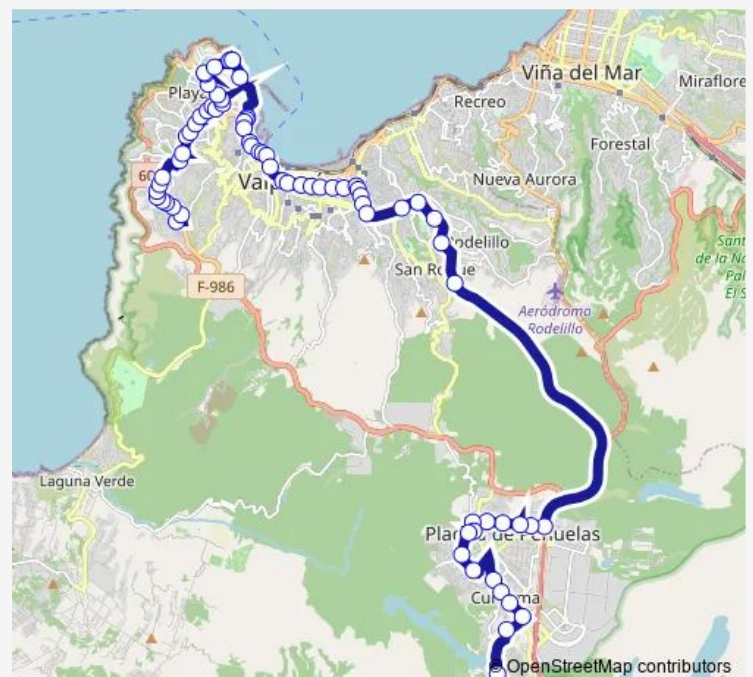

Av. Curauma Norte - Los Ceibos

Cardenal Samoré - Retén

Cardenal Samoré - Sauce

Sauce - Tercera

Sauce - Cuarta

Sauce - Octava

Sauce - Novena

Route schedule

Av. Universidad - Av. Surcos De Agua — Garita Aberlado Nuñez

Monday 06:30-22:36

Tuesday 06:30-22:36

Wednesday 06:30-22:36

Thursday 06:30-22:36

Friday 06:30-22:36

Saturday 06:30-23:48

Sunday 07:30-22:54

Route info

Direction: Av. Universidad - Av. Surcos De Agua

Stops: 86

Trip Duration: 1 hour 16 min

001 — Universidad - Aduana

Sauce - Décima

Sauce - Undécima

Sauce - Duodécima

72 stops

[Open route schedule](#)

Vista Al Mar / Abelardo Nuñez

Baden Powel / Pto Varas

Federico Sta Maria - Venezuela

Federico Sta Maria - Calle Veintidos / Norte

Los Copihue

Federico Sta Maria - Luis Emilio Recabarren