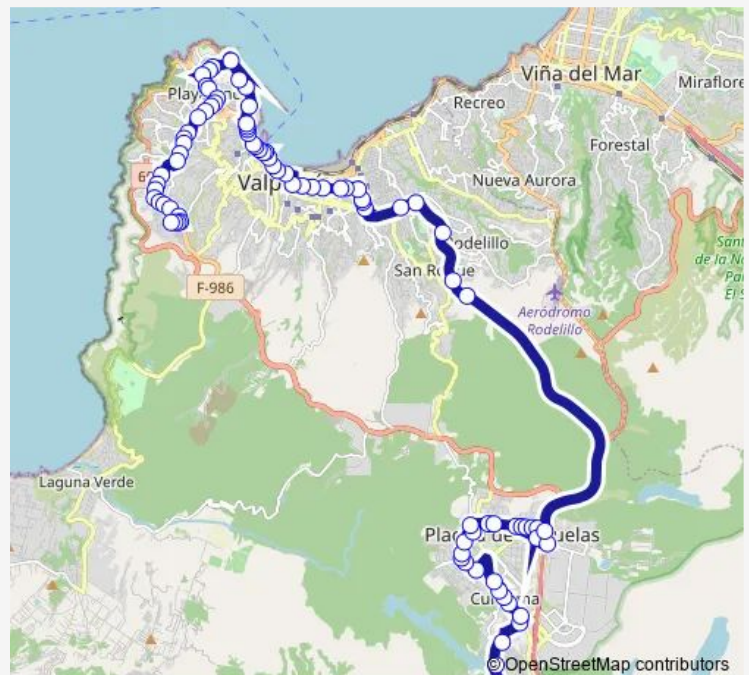

Consultoria Playa Ancha / Oriente

Mirador Marina Mercante Oriente

Levarte - Haiti / Oriente

Supermercado Santa Isabel / Sur

Quebrada Verde - Piscis

Quebrada Verde - Pacifico / Oriente

Colegio Dabruna / Sur

Colegio Maria Auxiliadora / Sur

Vista Hermosa - Levarte

Levarte - Av. Playa Ancha

Av Playa Ancha / Oriente

Primera Comisaria Sur Valparaiso

Route schedule

Vista Al Mar / Abelardo Nuñez — Av. Universidad - Av. Surcos De Agua

Monday	06:30-22:36
Tuesday	06:30-22:36
Wednesday	06:30-22:36
Thursday	06:30-22:36
Friday	06:30-22:36
Saturday	06:30-23:48
Sunday	07:30-22:54

Route info

Direction: Vista Al Mar / Abelardo Nuñez

Stops: 72

Trip Duration: 1 hour 20 min

001 — Universidad - Aduana

Universidad De Valparaiso Facultad De Ciencias / Norte

Universidad De Valparaiso Faculta De Arquitectura / Norte

Universidad De Playa Ancha - Campus1 / Oriente

Parque Alejo Barrios / Sur

Parque

Caleta Membrillo / Poniente

Asmar / Poniente

Ascensor Artilleria

Aduana

Bustamante - Capampagne