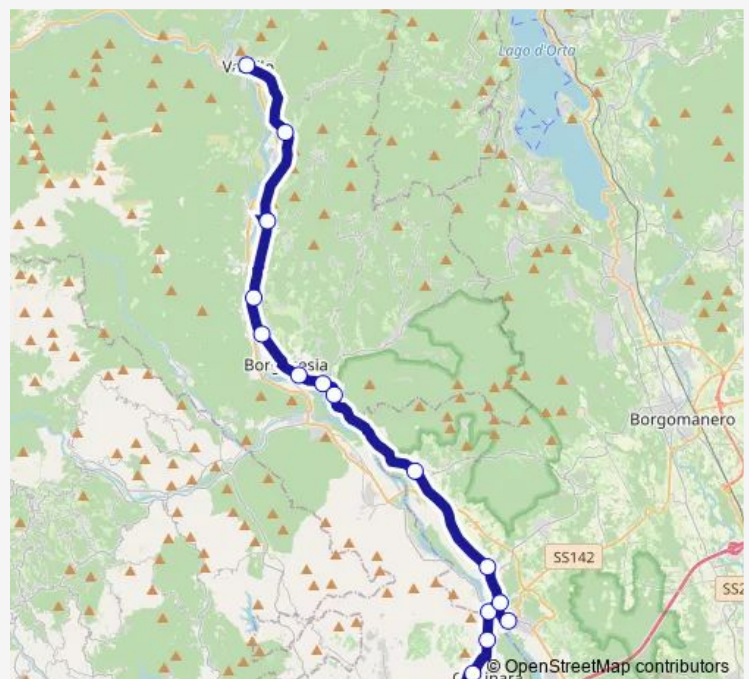

Quarona - Monumento

Borgosesia - Bivio Isolella

Borgosesia - Itis Agnona

Borgosesia - Liceo - Centro Sportivo Milanaccio

Borgosesia - VIA Vittorio Veneto 80

Borgosesia - Bivio Valduggia 107/116

Borgosesia - Bettole

Route schedule

Varallo - Stazione Ferroviaria — Romagnano Sesia - Stazione Ferroviaria

Monday 13:40

Tuesday 13:40

Wednesday 13:40

Thursday 13:40

Friday 13:40

Saturday —

Sunday —

Route info

Direction: Varallo - Stazione Ferroviaria

Stops: 16

Trip Duration: 1 hour 14 min

001 — Novara - Varallo

Direction

Varallo - Istituto Alberghiero — Romagnano Sesia -
Stazione Ferroviaria

13 stops

[Open route schedule](#)

Varallo - Istituto Alberghiero

Bivio Roccapietra - Incrocio SS 299

Quarona - Monumento

Borgosesia - Bivio Isolella

Borgosesia - Liceo - Centro Sportivo Milanaccio

Borgosesia - VIA Vittorio Veneto 80